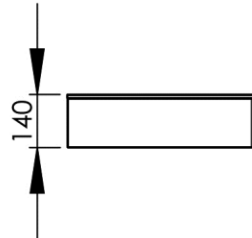

- GB** Hanging washtable 90 x 50cm - Finish Kos White
- FR** Plan vasque suspendu 90 x 50cm - Finition Blanc Kos
- DE** Hängewaschtisch 90 x 50cm - Endfertigung Weiss Kos
- ES** Plan suspendido 90 x 50cm - Acabados Blanco Kos
- RU** Столешница подвесная 90 x 50cm - Конечная обработка Белый Кос
- NL** Hangend wastafelmeubel 90 x 50cm - Uitvoering Wit Kos

900 x 500 x 140 mm

35.43 x 19.69 x 5.51 inches

Dimensions (Width x Depth x Height)

Dimensions (Largeur x Profondeur x Hauteur)

Abmessungen (Breite x Tiefe x Höhe)

Dimensiones (Anchura x Profundidad x Altura)