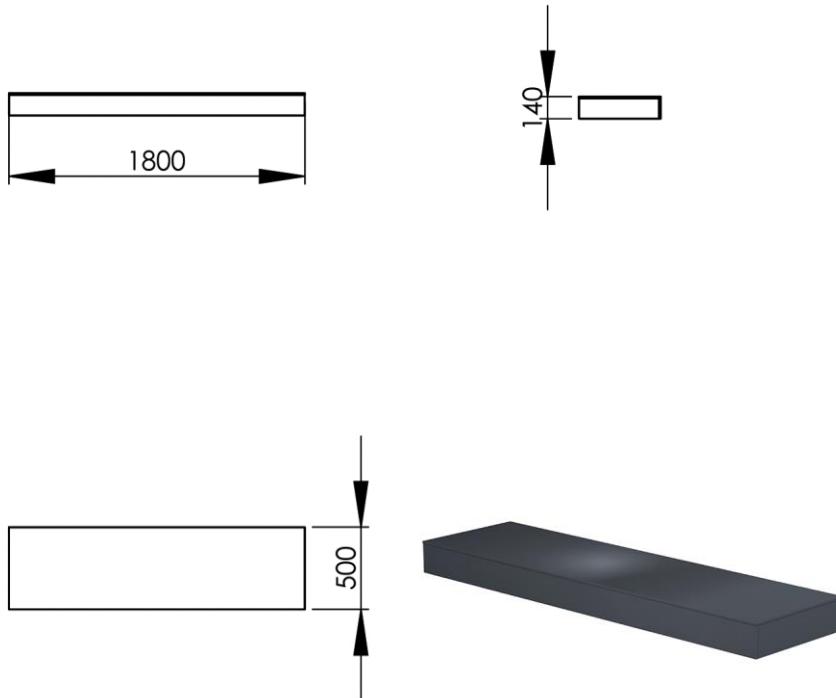

- **GB** Hanging washtable 180 x 50cm - Finish Bromine Grey
- **FR** Plan vasque suspendu 180 x 50cm - Finition Gris Brome
- **DE** Hängewaschtisch 180 x 50cm - Endfertigung Grau Brom
- **ES** Plan suspendido 180 x 50cm - Acabados Gris Brome
- **RU** Столешница для раковины подвесная 180 x 50см - Конечная обработка Серый Бром
- **NL** Hangend wastafelmeubel 180 x 50cm - Uitvoering Grijs Broom

Features

Installation Type: Hanging
Drilling plan: To be defined at the order
Customizable Tray Color: Kos White / Ingo Black / Arizona Beige / London Gray / Commodore Green / Jaipur Red / Antrim Gray / Brome Gray (other finish on request)
Possibility of installation of basin: Yes
Possibility of installation of faucets: Yes
Possibility of installing accessories: Yes
Surface type: Nanotechnology composite
Touch type: Silky
Color type: Deep and intense
Reflectivity: Low, extremely matte surface
Waterproof: Yes
Antistatic: Yes
Anti-fingerprint: Yes
Light resistance: Yes
Mold resistance: Yes
Impact resistance: Yes
Scratch and abrasion resistance: Yes
Resistance to dry heat: Yes
Resistance to solvents and household products: Yes
Enhanced antibacterial properties: Yes
Visible screws: No
Comes assembled: Yes
Possibility of wall mounting: Yes
Wall reinforcement to be provided for installation: Yes
Complements: Screws and dowels included

Materials

Compact Surface
Body made of aluminium - recyclable and non-oxidizing

Dimensions (Width x Depth x Height)

Dimensions (Largeur x Profondeur x Hauteur)

Abmessungen (Breite x Tiefe x Höhe)

Dimensiones (Anchura x Profundidad x Altura)

Размеры (Ширина x Глубина x Высота)

Afmetingen (Breedte x Diepte x Hoogte)

1800 x 500 x 140 mm

70.87 x 19.69 x 5.51 inches