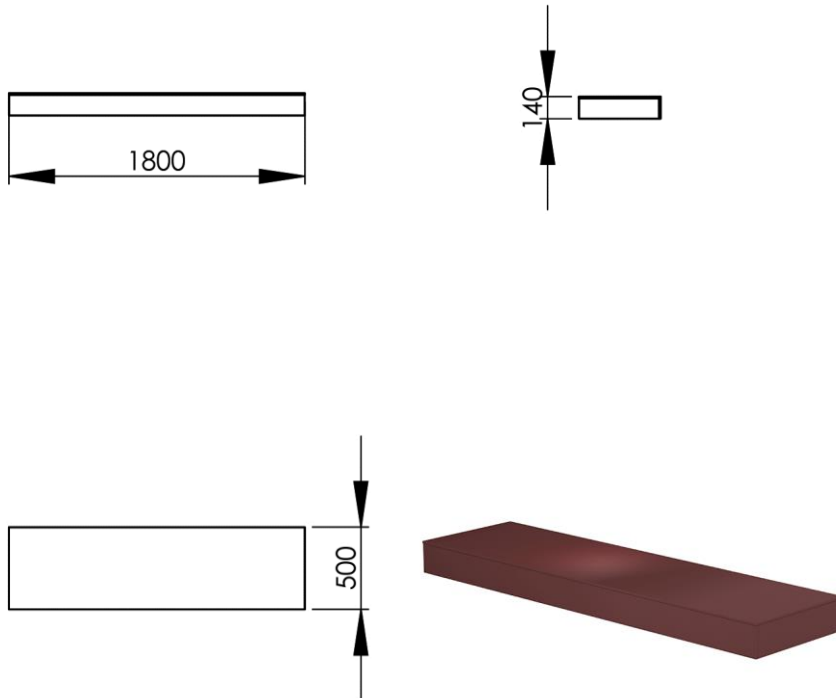

- **GB** Hanging washtable 180 x 50cm - Finish Jaipur Red
- **FR** Plan vasque suspendu 180 x 50cm - Finition Rouge Jaipur
- **DE** Hängewaschtisch 180 x 50cm - Endfertigung Rot Jaipur
- **ES** Plan suspendido 180 x 50cm - Acabados Rojo Jaipur
- **RU** Столешница для раковины подвесная 180 x 50см - Конечная обработка Красный Джайпур
- **NL** Hangend wastafelmeubel 180 x 50cm - Uitvoering Rood Jaipur

Features

Installation Type: Hanging
Drilling plan: To be defined at the order
Customizable Tray Color: Kos White / Ingo Black / Arizona Beige / London Gray / Commodore Green / Jaipur Red / Antrim Gray / Brome Gray (other finish on request)
Possibility of installation of basin: Yes
Possibility of installation of faucets: Yes
Possibility of installing accessories: Yes
Surface type: Nanotechnology composite
Touch type: Silky
Color type: Deep and intense
Reflectivity: Low, extremely matte surface
Waterproof: Yes
Antistatic: Yes
Anti-fingerprint: Yes
Light resistance: Yes
Mold resistance: Yes
Impact resistance: Yes
Scratch and abrasion resistance: Yes
Resistance to dry heat: Yes
Resistance to solvents and household products: Yes
Enhanced antibacterial properties: Yes
Visible screws: No
Comes assembled: Yes
Possibility of wall mounting: Yes
Wall reinforcement to be provided for installation: Yes
Complements: Screws and dowels included

Materials

Compact Surface
Body made of aluminium - recyclable and non-oxidizing

1800 x 500 x 140 mm

70.87 x 19.69 x 5.51 inches

Dimensions (Width x Depth x Height)

Dimensions (Largeur x Profondeur x Hauteur)

Abmessungen (Breite x Tiefe x Höhe)

Dimensiones (Anchura x Profundidad x Altura)

Размеры (Ширина x Глубина x Высота)

Afmetingen (Breedte x Diepte x Hoogte)