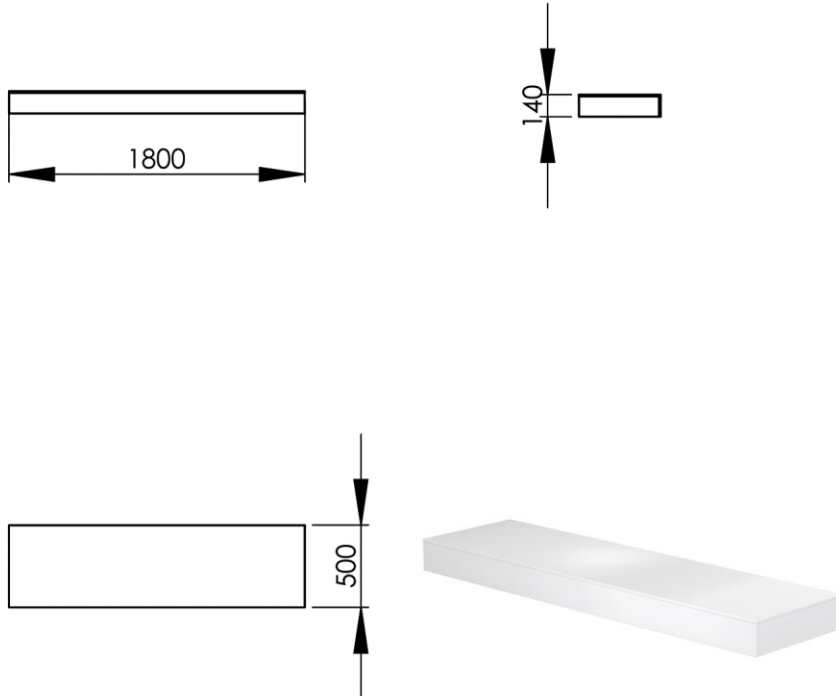

- **GB** Hanging washtable 180 x 50cm - Finish Kos White
- **FR** Plan vasque suspendu 180 x 50cm - Finition Blanc Kos
- **DE** Hängewaschtisch 180 x 50cm - Endfertigung Weiss Kos
- **ES** Plan suspendido 180 x 50cm - Acabados Blanco Kos
- **RU** Столешница для раковины подвесная 180 x 50см - Конечная обработка Белый Кос
- **NL** Hangend wastafelmeubel 180 x 50cm - Uitvoering Wit Kos

Features

Installation Type: Hanging
Drilling plan: To be defined at the order
Customizable Tray Color: Kos White / Ingo Black / Arizona Beige / London Gray / Commodore Green / Jaipur Red / Antrim Gray / Brome Gray (other finish on request)
Possibility of installation of basin: Yes
Possibility of installation of faucets: Yes
Possibility of installing accessories: Yes
Surface type: Nanotechnology composite
Touch type: Silky
Color type: Deep and intense
Reflectivity: Low, extremely matte surface
Waterproof: Yes
Antistatic: Yes
Anti-fingerprint: Yes
Light resistance: Yes
Mold resistance: Yes
Impact resistance: Yes
Scratch and abrasion resistance: Yes
Resistance to dry heat: Yes
Resistance to solvents and household products: Yes
Enhanced antibacterial properties: Yes
Visible screws: No
Comes assembled: Yes
Possibility of wall mounting: Yes
Wall reinforcement to be provided for installation: Yes
Complements: Screws and dowels included

Materials

Compact Surface
Body made of aluminium - recyclable and non-oxidizing

Dimensions (Width x Depth x Height)

Dimensions (Largeur x Profondeur x Hauteur)

Abmessungen (Breite x Tiefe x Höhe)

Dimensiones (Anchura x Profundidad x Altura)

Размеры (Ширина x Глубина x Высота)

Afmetingen (Breedte x Diepte x Hoogte)

1800 x 500 x 140 mm

70.87 x 19.69 x 5.51 inches