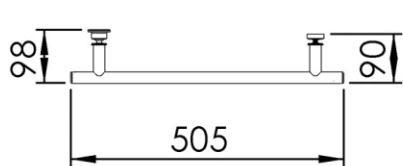

- GB** Towel holder for glasspanel with inside handle + cover 50cm - Finish Chrome
- FR** Porte-serviettes avec poignée + cache 50cm - Finition Chrome
- DE** Handtuchhalter Montage auf Glaswand mit 1 Griff + 1 Abdeckung 50cm - Endfertigung Chrom
- ES** Toallero + tirador + tapa 50cm - Acabados Cromo
- RU** Полотенцедержатель + ручка 50см - Конечная обработка Хром
- NL** Handdoekrek enkel 50cm - Uitvoering Chroom

Dimensions (Width x Depth x Height)

Dimensions (Largeur x Profondeur x Hauteur)

Abmessungen (Breite x Tiefe x Höhe)

Dimensiones (Anchura x Profundidad x Altura)

Размеры (Ширина x Глубина x Высота)

Afmetingen (Breedte x Diepte x Hoogte)

505 x 98 x 40 mm

19.88 x 3.86 x 1.57 inches

0.7032kg

#### **RU** Характеристики

Двойной крепежный болт (защита от кражи)  
Диаметр сверления стекла : 16 мм