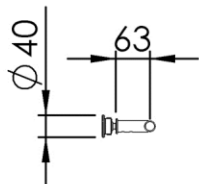

Dimensions (Width x Depth x Height)

Dimensions (Largeur x Profondeur x Hauteur)

Abmessungen (Breite x Tiefe x Höhe)

Dimensiones (Anchura x Profundidad x Altura)

Размеры (Ширина x Глубина x Высота)

Afmetingen (Breedte x Diepte x Hoogte)

505 x 98 x 40 mm

19.88 x 3.86 x 1.57 inches

0.2667kg

#### FR Caractéristiques

Double BTR de sécurité (antivol)  
Diamètre de perçage du verre : 16 mm

#### RU Характеристики

Двойной крепежный болт (защита от кражи)  
Диаметр сверления стекла : 16 мм