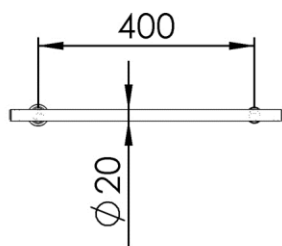

Dimensions (Width x Depth x Height)

Dimensions (Largeur x Profondeur x Hauteur)

Abmessungen (Breite x Tiefe x Höhe)

Dimensiones (Anchura x Profundidad x Altura)

Размеры (Ширина x Глубина x Высота)

Afmetingen (Breedte x Diepte x Hoogte)

505 x 98 x 40 mm

19.88 x 3.86 x 1.57 inches

0.2667kg

#### FR Caractéristiques

Double BTR de sécurité (antivol)  
Diamètre de perçage du verre : 16 mm

#### RU Характеристики

Двойной крепежный болт (защита от кражи)  
Диаметр сверления стекла : 16 мм