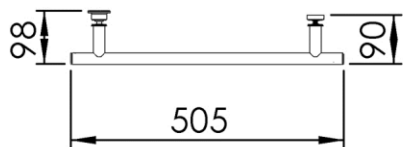

- GB** Towel holder for glasspanel with inside handle + cover 50cm - Finish Matt black
- FR** Porte-serviettes avec poignée + cache 50cm - Finition Noir mat
- DE** Handtuchhalter Montage auf Glaswand mit 1 Griff + 1 Abdeckung 50cm - Endfertigung Mattschwarz
- ES** Toallero + tirador + tapa 50cm - Acabados Negro mate
- RU** Полотенцедержатель + ручка 50см - Конечная обработка Матовый черный
- NL** Handdoekrek enkel 50cm - Uitvoering Zwart mat

Dimensions (Width x Depth x Height)

Dimensions (Largeur x Profondeur x Hauteur)

Abmessungen (Breite x Tiefe x Höhe)

Dimensiones (Anchura x Profundidad x Altura)

Размеры (Ширина x Глубина x Высота)

Afmetingen (Breedte x Diepte x Hoogte)

505 x 98 x 40 mm

19.88 x 3.86 x 1.57 inches

0.2667kg

#### RU Характеристики

Двойной крепежный болт (защита от кражи)  
Диаметр сверления стекла : 16 мм