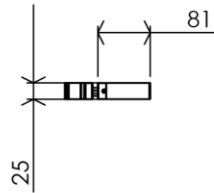

Dimensions (Width x Depth x Height)

Dimensions (Largeur x Profondeur x Hauteur)

Abmessungen (Breite x Tiefe x Höhe)

Dimensiones (Anchura x Profundidad x Altura)

Размеры (Ширина x Глубина x Высота)

Afmetingen (Breedte x Diepte x Hoogte)

400 x 131 x 25 mm

15.75 x 5.16 x 0.98 inches

GB Features

2 grub screws (theft protection)
Diameter of the hole : 16 mm

FR Caractéristiques

Double BTR de sécurité (antivol)
Diamètre de perçage du verre : 16 mm

DE Beschreibung

Verschraubung durch 2 Madenschrauben (Diebstahlschutz)
Bohrlochdurchmesser im Glas : 16 mm

ES Características

Doble tornillo allen de seguridad (Antirrobo)
Diámetro perforación del vidrio: 16mm

RU Характеристики

Двойной крепежный болт (защита от кражи)
Диаметр сверления стекла : 16 мм

NL Kenmerken

Anti-diefstal
Diameter boorgat glas: 16mm

Materials

Metal with epoxy treatment
Stainless steel screws