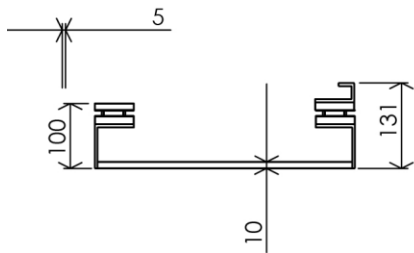

Dimensions (Width x Depth x Height)

Dimensions (Largeur x Profondeur x Hauteur)

Abmessungen (Breite x Tiefe x Höhe)

Dimensiones (Anchura x Profundidad x Altura)

Размеры (Ширина x Глубина x Высота)

Afmetingen (Breedte x Diepte x Hoogte)

400 x 131 x 25 mm

15.75 x 5.16 x 0.98 inches

GB Features

2 grub screws (theft protection)
Diameter of the hole : 16 mm

FR Caractéristiques

Double BTR de sécurité (antivol)
Diamètre de perçage du verre : 16 mm

DE Beschreibung

Verschraubung durch 2 Madenschrauben (Diebstahlschutz)
Bohrlochdurchmesser im Glas : 16 mm

ES Características

Doble tornillo allen de seguridad (Antirrobo)
Diámetro perforación del vidrio: 16mm

RU Характеристики

Двойной крепежный болт (защита от кражи)
Диаметр сверления стекла : 16 мм

NL Kenmerken

Anti-diefstal
Diameter boorgat glas: 16mm

Materials

Metal with epoxy treatment
Stainless steel screws