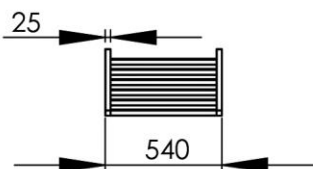

Dimensions (Width x Depth x Height)

Dimensions (Largeur x Profondeur x Hauteur)

Abmessungen (Breite x Tiefe x Höhe)

Dimensiones (Anchura x Profundidad x Altura)

Размеры (Ширина x Глубина x Высота)

Afmetingen (Breedte x Diepte x Hoogte)

540 x 25 x 1635 mm  
 21.26 x 0.98 x 64.37 inches  
 4kg

#### **fr** Caractéristiques

Tubes carrés section 25x25mm  
 Patins antidérapants  
 Pas de vis apparentes  
 Livré assemblé

#### **es** Características

Tubo cuadrado: 25x25mm  
 Patas antideslizantes  
 Sin tornillos visibles  
 Viene montado