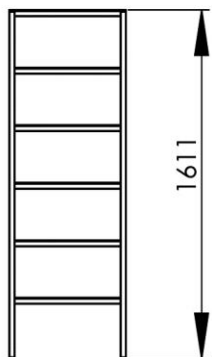

Dimensions (Width x Depth x Height)

Dimensions (Largeur x Profondeur x Hauteur)

Abmessungen (Breite x Tiefe x Höhe)

Dimensiones (Anchura x Profundidad x Altura)

Размеры (Ширина x Глубина x Высота)

Afmetingen (Breedte x Diepte x Hoogte)

540 x 25 x 1635 mm  
 21.26 x 0.98 x 64.37 inches  
 4kg

#### **fr** Caractéristiques

Tubes carrés section 25x25mm  
 Patins antidérapants  
 Pas de vis apparentes  
 Livré assemblé

#### **es** Características

Tubo cuadrado: 25x25mm  
 Patas antideslizantes  
 Sin tornillos visibles  
 Viene montado