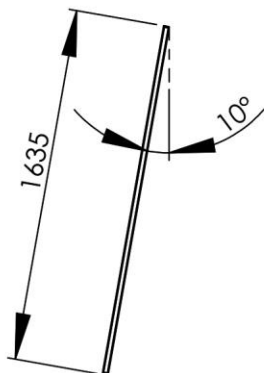

Dimensions (Width x Depth x Height)

Dimensions (Largeur x Profondeur x Hauteur)

Abmessungen (Breite x Tiefe x Höhe)

Dimensiones (Anchura x Profundidad x Altura)

Размеры (Ширина x Глубина x Высота)

Afmetingen (Breedte x Diepte x Hoogte)

540 x 25 x 1635 mm  
 21.26 x 0.98 x 64.37 inches  
 4kg

#### **fr** Caractéristiques

Tubes carrés section 25x25mm  
 Patins antidérapants  
 Pas de vis apparentes  
 Livré assemblé

#### **es** Características

Tubo cuadrado: 25x25mm  
 Patas antideslizantes  
 Sin tornillos visibles  
 Viene montado