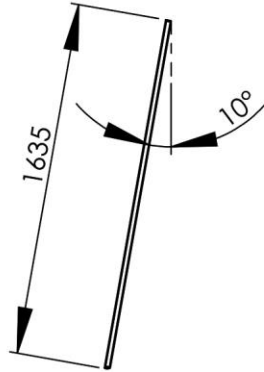

Dimensions (Width x Depth x Height)

Dimensions (Largeur x Profondeur x Hauteur)

Abmessungen (Breite x Tiefe x Höhe)

Dimensiones (Anchura x Profundidad x Altura)

Размеры (Ширина x Глубина x Высота)

Afmetingen (Breedte x Diepte x Hoogte)

540 x 25 x 1635 mm
 21.26 x 0.98 x 64.37 inches
 0.003kg

gb Features

Square tubes 25x25mm
 Anti slip pads
 No visible screws
 Delivered assembled

fr Caractéristiques

Tubes carrés section 25x25mm
 Patins antidérapants
 Pas de vis apparentes
 Livré assemblé

de Beschreibung

Vierkantstange 25x25mm
 Anti-Rutsch Pads
 Keine sichtbaren Schrauben
 Fertig montiert

es Características

Tubo cuadrado: 25x25mm
 Patas antideslizantes
 Sin tornillos visibles
 Viene montado

ru Характеристики

Труба квадратного сечения: 25 мм x 25 мм
 Нескользящие набойки
 Крепление скрытое
 Поставляется в собранном виде

NL Kenmerken

Vierkante buizen delen 25x25mm
 Anti-slip
 Geen zichtbare schroeven
 Gemonteerd geleverd