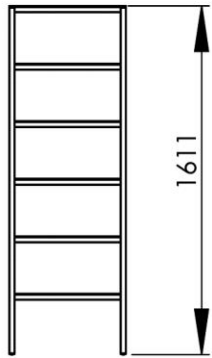

Dimensions (Width x Depth x Height)

Dimensions (Largeur x Profondeur x Hauteur)

Abmessungen (Breite x Tiefe x Höhe)

Dimensiones (Anchura x Profundidad x Altura)

Размеры (Ширина x Глубина x Высота)

Afmetingen (Breedte x Diepte x Hoogte)

540 x 25 x 1635 mm
 21.26 x 0.98 x 64.37 inches
 0.003kg

gb Features

Square tubes 25x25mm
 Anti slip pads
 No visible screws
 Delivered assembled

fr Caractéristiques

Tubes carrés section 25x25mm
 Patins antidérapants
 Pas de vis apparentes
 Livré assemblé

de Beschreibung

Vierkantstange 25x25mm
 Anti-Rutsch Pads
 Keine sichtbaren Schrauben
 Fertig montiert

es Características

Tubo cuadrado: 25x25mm
 Patas antideslizantes
 Sin tornillos visibles
 Viene montado

ru Характеристики

Труба квадратного сечения: 25 мм x 25 мм
 Нескользящие набойки
 Крепление скрытое
 Поставляется в собранном виде

NL Kenmerken

Vierkante buizen delen 25x25mm
 Anti-slip
 Geen zichtbare schroeven
 Gemonteerd geleverd