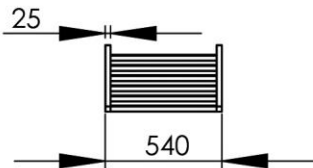

Dimensions (Width x Depth x Height)

Dimensions (Largeur x Profondeur x Hauteur)

Abmessungen (Breite x Tiefe x Höhe)

Dimensiones (Anchura x Profundidad x Altura)

Размеры (Ширина x Глубина x Высота)

Afmetingen (Breedte x Diepte x Hoogte)

540 x 25 x 1635 mm
 21.26 x 0.98 x 64.37 inches
 0.003kg

gb Features

Square tubes 25x25mm
 Anti slip pads
 No visible screws
 Delivered assembled

fr Caractéristiques

Tubes carrés section 25x25mm
 Patins antidérapants
 Pas de vis apparentes
 Livré assemblé

de Beschreibung

Vierkantstange 25x25mm
 Anti-Rutsch Pads
 Keine sichtbaren Schrauben
 Fertig montiert

es Características

Tubo cuadrado: 25x25mm
 Patas antideslizantes
 Sin tornillos visibles
 Viene montado

ru Характеристики

Труба квадратного сечения: 25 мм x 25 мм
 Нескользящие набойки
 Крепление скрытое
 Поставляется в собранном виде

NL Kenmerken

Vierkante buizen delen 25x25mm
 Anti-slip
 Geen zichtbare schroeven
 Gemonteerd geleverd