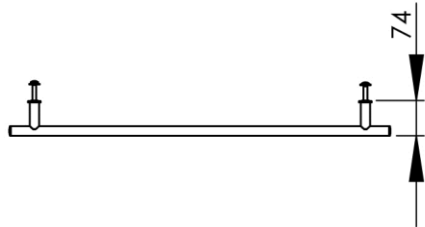

Dimensions (Width x Depth x Height)

Dimensions (Largeur x Profondeur x Hauteur)

Abmessungen (Breite x Tiefe x Höhe)

Dimensiones (Anchura x Profundidad x Altura)

Размеры (Ширина x Глубина x Высота)

Afmetingen (Breedte x Diepte x Hoogte)

606 x 74 x 27 mm

23.86 x 2.91 x 1.06 inches

0.3179kg

#### **FR** Caractéristiques

Double BTR de sécurité (antivol)  
Pas de vis apparentes  
Diamètre de perçage : 16 mm

#### **RU** Характеристики

Двойной крепежный болт (защита от кражи)  
Скрытая фиксация  
Диаметр сверления : 16 мм