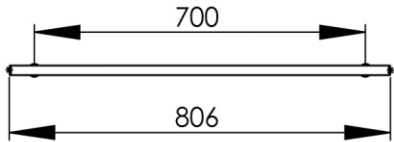

Dimensions (Width x Depth x Height)

Dimensions (Largeur x Profondeur x Hauteur)

Abmessungen (Breite x Tiefe x Höhe)

Dimensiones (Anchura x Profundidad x Altura)

Размеры (Ширина x Глубина x Высота)

Afmetingen (Breedte x Diepte x Hoogte)

606 x 74 x 27 mm

23.86 x 2.91 x 1.06 inches

0.3179kg

#### **FR** Caractéristiques

Double BTR de sécurité (antivol)  
Pas de vis apparentes  
Diamètre de perçage : 16 mm

#### **RU** Характеристики

Двойной крепежный болт (защита от кражи)  
Скрытая фиксация  
Диаметр сверления : 16 мм