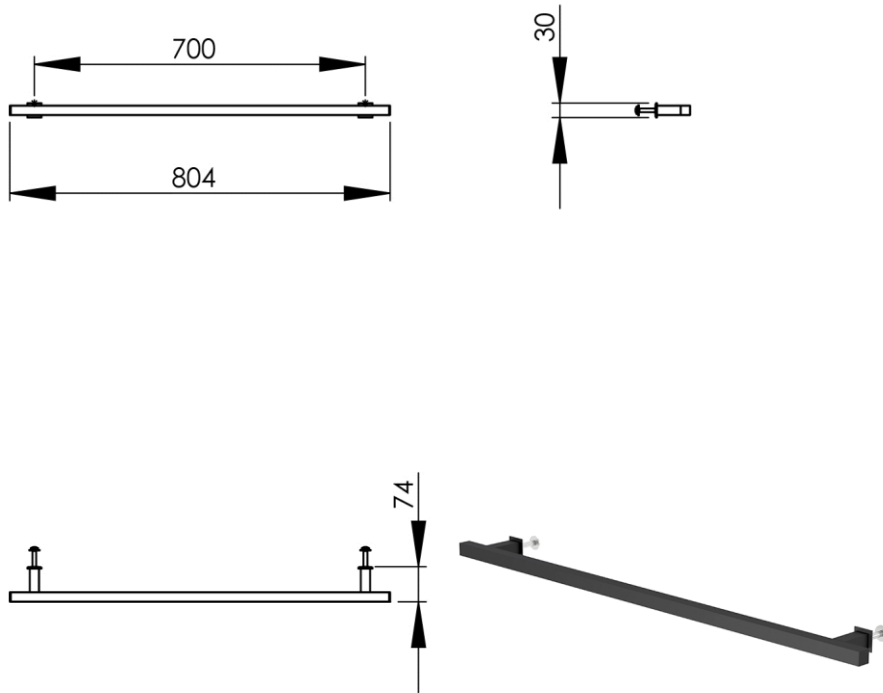

Dimensions (Width x Depth x Height)

Dimensions (Largeur x Profondeur x Hauteur)

Abmessungen (Breite x Tiefe x Höhe)

Dimensiones (Anchura x Profundidad x Altura)

Размеры (Ширина x Глубина x Высота)

Afmetingen (Breedte x Diepte x Hoogte)

804 x 74 x 30 mm

31.65 x 2.91 x 1.18 inches

GB Features

2 grub screws (theft protection)
No visible screw
Diameter of the hole : 16 mm

FR Caractéristiques

Double BTR de sécurité (antivol)
Pas de vis apparentes
Diamètre de perçage : 16 mm

DE Beschreibung

Verschraubung durch 2 Madenschrauben (Diebstahlschutz)
Verdeckte Schrauben
Bohrlochdurchmesser : 16 mm

ES Características

Doble tornillo allen de seguridad (Antirrobo)
Tornillos tapados
Diámetro perforación : 16mm

RU Характеристики

Двойной крепежный болт (защита от кражи)
Скрытая фиксация
Диаметр сверления : 16 мм

NL Kenmerken

Anti-diefstal
Diameter boorgat glas: 16mm
Geen zichtbare schroeven

Materials

Metal with epoxy treatment
Stainless steel screws