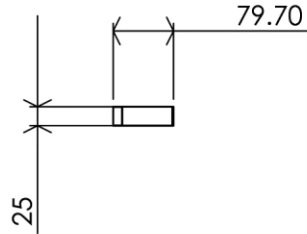

- GB** Towel holder 50cm - Finish Supreme Gold
- FR** Porte-serviettes 1 branche fixe 50cm - Finition Supreme Gold
- DE** Handtuchhalter 50cm - Endfertigung Supreme Gold
- ES** Toallero barra 50cm - Acabados Supreme Gold
- RU** Полотенцедержатель 50см - Конечная обработка Супрем Голд
- NL** Enkele handdoekhouder 50cm - Uitvoering Supreme Goud

Dimensions (Width x Depth x Height)
Dimensions (Largeur x Profondeur x Hauteur)
 Abmessungen (Breite x Tiefe x Höhe)
Dimensiones (Anchura x Profundidad x Altura)
 Размеры (Ширина x Глубина x Высота)
Afmetingen (Breedte x Diepte x Hoogte)

500 x 80 x 25 mm
 19.69 x 3.15 x 0.98 inches
 0.3381kg

GB Features

Monobloc accessory
 2 fixing points per support plate, oblong holes
 Direct fixing on the wall (no interface between the wall and the accessory)
 1 grub screw (theft protection)
 Screws and wallplugs included