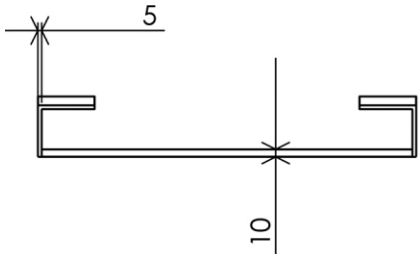

- GB** Towel holder 50cm - Finish Supreme Gold
- FR** Porte-serviettes 1 branche fixe 50cm - Finition Supreme Gold
- DE** Handtuchhalter 50cm - Endfertigung Supreme Gold
- ES** Toallero barra 50cm - Acabados Supreme Gold
- RU** Полотенцедержатель 50см - Конечная обработка Супрем Голд
- NL** Enkele handdoekhouder 50cm - Uitvoering Supreme Goud

Dimensions (Width x Depth x Height)
Dimensions (Largeur x Profondeur x Hauteur)
 Abmessungen (Breite x Tiefe x Höhe)
Dimensiones (Anchura x Profundidad x Altura)
 Размеры (Ширина x Глубина x Высота)
Afmetingen (Breedte x Diepte x Hoogte)

500 x 80 x 25 mm
 19.69 x 3.15 x 0.98 inches
 0.3381kg

GB Features

Monobloc accessory
 2 fixing points per support plate, oblong holes
 Direct fixing on the wall (no interface between the wall and the accessory)
 1 grub screw (theft protection)
 Screws and wallplugs included

DE Beschreibung

Accessoire in einem Stück
 2 Befestigungspunkte pro Platine, ovale Vorbohrungen
 Direkte Befestigung des Accessoires an der Wand (ohne Teil zwischen Wand und Zubehör)
 Gesichert durch 1 Madenschraube (Diebstahlschutz)
 Rostfreie Schrauben und Dübel mitgeliefert