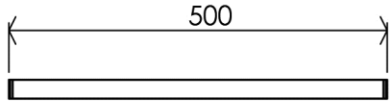

- GB** Towel holder 50cm - Finish Supreme Gold
- FR** Porte-serviettes 1 branche fixe 50cm - Finition Supreme Gold
- DE** Handtuchhalter 50cm - Endfertigung Supreme Gold
- ES** Toallero barra 50cm - Acabados Supreme Gold
- RU** Полотенцедержатель 50см - Конечная обработка Супрем Голд
- NL** Enkele handdoekhouder 50cm - Uitvoering Supreme Goud

Dimensions (Width x Depth x Height)
Dimensions (Largeur x Profondeur x Hauteur)
 Abmessungen (Breite x Tiefe x Höhe)
Dimensiones (Anchura x Profundidad x Altura)
 Размеры (Ширина x Глубина x Высота)
Afmetingen (Breedte x Diepte x Hoogte)

500 x 80 x 25 mm
 19.69 x 3.15 x 0.98 inches
 0.3381kg

GB Features

Monobloc accessory
 2 fixing points per support plate, oblong holes
 Direct fixing on the wall (no interface between the wall and the accessory)
 1 grub screw (theft protection)
 Screws and wallplugs included