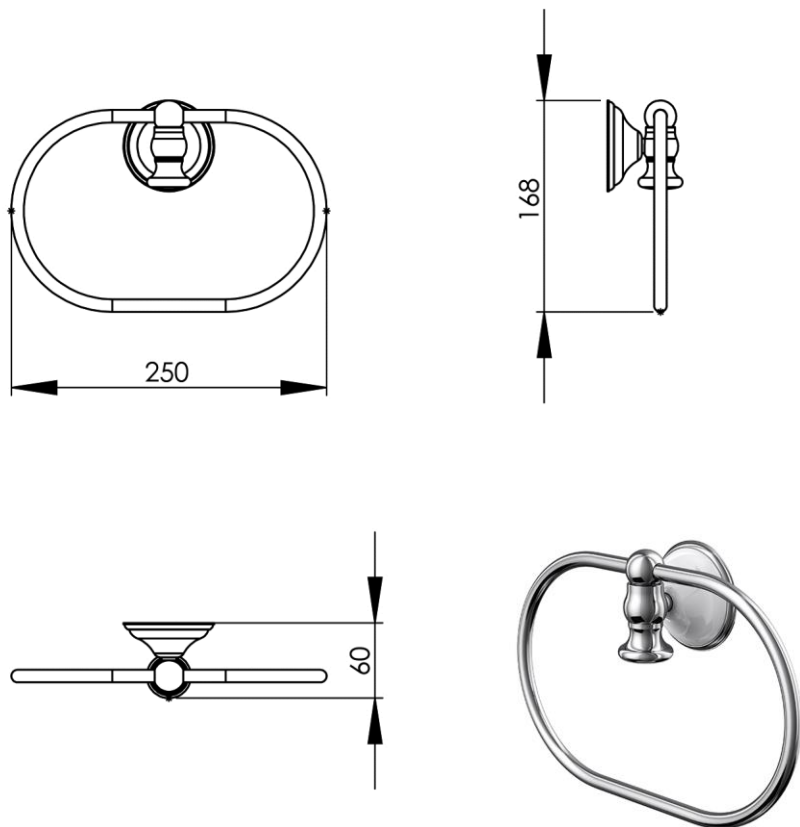

Dimensions (Width x Depth x Height)

Dimensions (Largeur x Profondeur x Hauteur)

Abmessungen (Breite x Tiefe x Höhe)

Dimensiones (Anchura x Profundidad x Altura)

Размеры (Ширина x Глубина x Высота)

Afmetingen (Breedte x Diepte x Hoogte)

250 x 56 x 168 mm

9.84 x 2.2 x 6.61 inches

#### **GB** Features

Monobloc accessory  
 Decorating surrounding of wall plate  
 3 fixing points per support plate, oblong holes  
 Direct fixing on the wall (no interface between the wall and the accessory)  
 No visible screw  
 Screws and wallplugs included

#### **DE** Beschreibung

Accessoire in einem Stück  
 Zierring um die Befestigungsplatine  
 3 Befestigungspunkte pro Platine, ovale Vorbohrungen  
 Direkte Befestigung des Accessoires an der Wand (ohne Teil zwischen Wand und Zubehör)  
 Verdeckte Schrauben  
 Rostfreie Schrauben und Dübel mitgeliefert