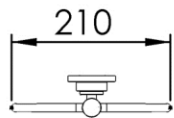

Dimensions (Width x Depth x Height)

Dimensions (Largeur x Profondeur x Hauteur)

Abmessungen (Breite x Tiefe x Höhe)

Dimensiones (Anchura x Profundidad x Altura)

Размеры (Ширина x Глубина x Высота)

Afmetingen (Breedte x Diepte x Hoogte)

210 x 55 x 215 mm

8.27 x 2.17 x 8.46 inches

0.63kg

GB Features

Monobloc accessory
 3 fixing points per support plate, oblong holes
 Direct fixing on the wall (no interface between the wall and the accessory)
 No visible screw
 Screws and wallplugs included