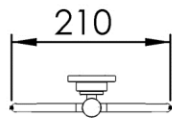

Dimensions (Width x Depth x Height)

Dimensions (Largeur x Profondeur x Hauteur)

Abmessungen (Breite x Tiefe x Höhe)

Dimensiones (Anchura x Profundidad x Altura)

Размеры (Ширина x Глубина x Высота)

Afmetingen (Breedte x Diepte x Hoogte)

210 x 55 x 215 mm

8.27 x 2.17 x 8.46 inches

0.63kg

GB Features

Monobloc accessory
 3 fixing points per support plate, oblong holes
 Direct fixing on the wall (no interface between the wall and the accessory)
 No visible screw
 Screws and wallplugs included