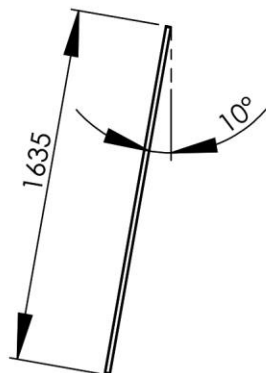

Dimensions (Width x Depth x Height)

Dimensions (Largeur x Profondeur x Hauteur)

Abmessungen (Breite x Tiefe x Höhe)

Dimensiones (Anchura x Profundidad x Altura)

Размеры (Ширина x Глубина x Высота)

Afmetingen (Breedte x Diepte x Hoogte)

540 x 25 x 1635 mm

21.26 x 0.98 x 64.37 inches

4kg

gb Features

Square tubes 25x25mm
 Anti slip pads
 No visible screws
 Delivered assembled

fr Caractéristiques

Tubes carrés section 25x25mm
 Patins antidérapants
 Pas de vis apparentes
 Livré assemblé

de Beschreibung

Vierkantstange 25x25mm
 Anti-Rutsch Pads
 Keine sichtbaren Schrauben
 Fertig montiert

es Características

Tubo cuadrado: 25x25mm
 Patas antideslizantes
 Sin tornillos visibles
 Viene montado

ru Характеристики

Труба квадратного сечения: 25 мм x 25 мм
 Нескользящие набойки
 Крепление скрытое
 Поставляется в собранном виде

NL Kenmerken

Vierkante buizen delen 25x25mm
 Anti-slip
 Geen zichtbare schroeven
 Gemonteerd geleverd