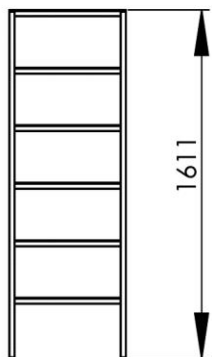

Dimensions (Width x Depth x Height)

Dimensions (Largeur x Profondeur x Hauteur)

Abmessungen (Breite x Tiefe x Höhe)

Dimensiones (Anchura x Profundidad x Altura)

Размеры (Ширина x Глубина x Высота)

Afmetingen (Breedte x Diepte x Hoogte)

540 x 25 x 1635 mm

21.26 x 0.98 x 64.37 inches

4kg

gb Features

Square tubes 25x25mm
 Anti slip pads
 No visible screws
 Delivered assembled

fr Caractéristiques

Tubes carrés section 25x25mm
 Patins antidérapants
 Pas de vis apparentes
 Livré assemblé

de Beschreibung

Vierkantstange 25x25mm
 Anti-Rutsch Pads
 Keine sichtbaren Schrauben
 Fertig montiert

es Características

Tubo cuadrado: 25x25mm
 Patas antideslizantes
 Sin tornillos visibles
 Viene montado

ru Характеристики

Труба квадратного сечения: 25 мм x 25 мм
 Нескользящие набойки
 Крепление скрытое
 Поставляется в собранном виде

NL Kenmerken

Vierkante buizen delen 25x25mm
 Anti-slip
 Geen zichtbare schroeven
 Gemonteerd geleverd