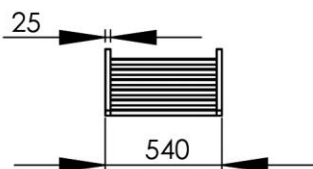

Dimensions (Width x Depth x Height)

Dimensions (Largeur x Profondeur x Hauteur)

Abmessungen (Breite x Tiefe x Höhe)

Dimensiones (Anchura x Profundidad x Altura)

Размеры (Ширина x Глубина x Высота)

Afmetingen (Breedte x Diepte x Hoogte)

540 x 25 x 1635 mm

21.26 x 0.98 x 64.37 inches

4kg

gb Features

Square tubes 25x25mm
 Anti slip pads
 No visible screws
 Delivered assembled

fr Caractéristiques

Tubes carrés section 25x25mm
 Patins antidérapants
 Pas de vis apparentes
 Livré assemblé

de Beschreibung

Vierkantstange 25x25mm
 Anti-Rutsch Pads
 Keine sichtbaren Schrauben
 Fertig montiert

es Características

Tubo cuadrado: 25x25mm
 Patas antideslizantes
 Sin tornillos visibles
 Viene montado

ru Характеристики

Труба квадратного сечения: 25 мм x 25 мм
 Нескользящие набойки
 Крепление скрытое
 Поставляется в собранном виде

NL Kenmerken

Vierkante buizen delen 25x25mm
 Anti-slip
 Geen zichtbare schroeven
 Gemonteerd geleverd