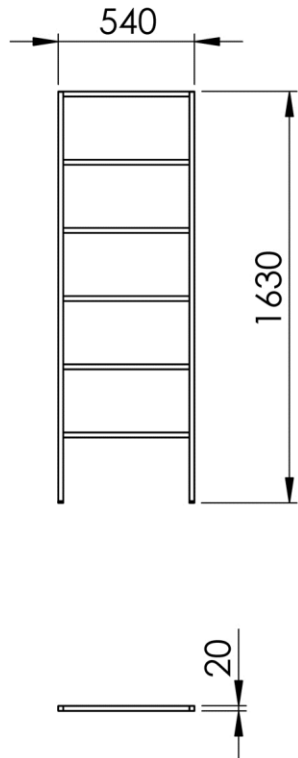

540 x 20 x 1630 mm

21.26 x 0.79 x 64.17 inches

Dimensions (Width x Depth x Height)

Dimensions (Largeur x Profondeur x Hauteur)

Abmessungen (Breite x Tiefe x Höhe)

Dimensiones (Anchura x Profundidad x Altura)

Размеры (Ширина x Глубина x Высота)

Afmetingen (Breedte x Diepte x Hoogte)

**GB Features**

Square tubes 20x20mm  
 Anti slip pads  
 No visible screws  
 Delivered assembled

**FR Caractéristiques**

Tubes carrés section 20x20mm  
 Patins antidérapants  
 Pas de vis apparentes  
 Livré assemblé

**DE Beschreibung**

Vierkantstange 20x20mm  
 Anti-Rutsch Pads  
 Keine sichtbaren Schrauben  
 Fertig montiert

**ES Características**

Tubo cuadrado: 20x20mm  
 Patas antideslizantes  
 Sin tornillos visibles  
 Viene montado

**RU Характеристики**

Труба квадратного сечения 20 мм x 20 мм  
 Нескользящие набойки  
 Крепление скрытое  
 Поставляется в собранном виде

**NL Kenmerken**

Vierkante buizen delen 20x20mm  
 Anti-slip  
 Geen zichtbare schroeven  
 Gemonteerd geleverd