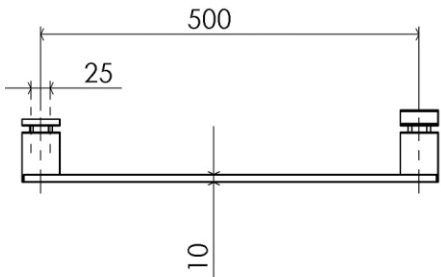

Dimensions (Width x Depth x Height)

Dimensions (Largeur x Profondeur x Hauteur)

Abmessungen (Breite x Tiefe x Höhe)

Dimensiones (Anchura x Profundidad x Altura)

Размеры (Ширина x Глубина x Высота)

Afmetingen (Breedte x Diepte x Hoogte)

600 x 95 x 25 mm

23.62 x 3.74 x 0.98 inches

0.9734kg

GB Features

2 grub screws (theft protection)
Diameter of the hole : 8mm

FR Caractéristiques

Double BTR de sécurité (antivol)
Diamètre de perçage du verre : 8mm

DE Beschreibung

Verschraubung durch 2 Madenschrauben (Diebstahlschutz)
Bohrlochdurchmesser im Glas : 8mm

ES Características

Doble tornillo allen de seguridad (Antirrobo)
Diámetro perforación del vidrio: 8mm

RU Характеристики

Двойной крепежный болт (защита от кражи)
Диаметр сверления стекла: 8 мм

NL Kenmerken

Anti-diefstal voorziening
Diameter boorgat glas : 8mm

Materials

Chromed metal
Stainless steel screws

Matériaux