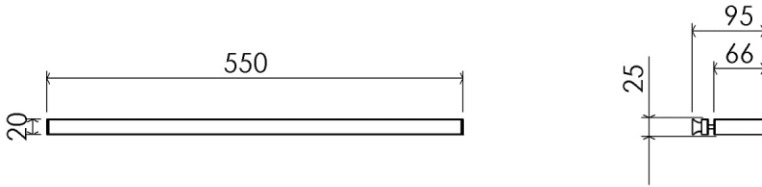

- GB** Towel holder for glasspanel with inside handle + cover 60cm - Finish Chrome
- FR** Porte-serviettes avec poignée + cache 60cm - Finition Chrome
- DE** Handtuchhalter Montage auf Glaswand mit 1 Griff + 1 Abdeckung 60cm - Endfertigung Chrom
- ES** Toallero + tirador + tapa 60cm - Acabados Cromo
- RU** Полотенцедержатель + ручка 60см - Конечная обработка Хром
- NL** Handdoekrek enkel 60cm - Uitvoering Chroom

Dimensions (Width x Depth x Height)

Dimensions (Largeur x Profondeur x Hauteur)

Abmessungen (Breite x Tiefe x Höhe)

Dimensiones (Anchura x Profundidad x Altura)

Размеры (Ширина x Глубина x Высота)

Afmetingen (Breedte x Diepte x Hoogte)

600 x 95 x 25 mm

23.62 x 3.74 x 0.98 inches

0.9734kg

GB Features

2 grub screws (theft protection)
Diameter of the hole : 8mm

FR Caractéristiques

Double BTR de sécurité (antivol)
Diamètre de perçage du verre : 8mm

DE Beschreibung

Verschraubung durch 2 Madenschrauben (Diebstahlschutz)
Bohrlochdurchmesser im Glas : 8mm

ES Características

Doble tornillo allen de seguridad (Antirrobo)
Diámetro perforación del vidrio: 8mm