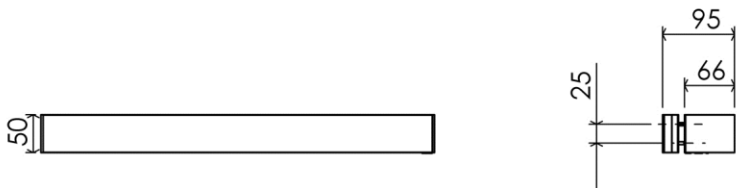

- GB** Towel holder for glasspanel with inside handle + cover 50cm - Finish Chrome
- FR** Porte-serviettes avec poignée + cache 50cm - Finition Chrome
- DE** Handtuchhalter Montage auf Glaswand mit 1 Griff + 1 Abdeckung 50cm - Endfertigung Chrom
- ES** Toallero + tirador + tapa 50cm - Acabados Cromo
- RU** Полотенцедержатель + ручка 50см - Конечная обработка Хром
- NL** Handdoekrek enkel 50cm - Uitvoering Chroom

Dimensions (Width x Depth x Height)

Dimensions (Largeur x Profondeur x Hauteur)

Abmessungen (Breite x Tiefe x Höhe)

Dimensiones (Anchura x Profundidad x Altura)

Размеры (Ширина x Глубина x Высота)

Afmetingen (Breedte x Diepte x Hoogte)

520 x 95 x 50 mm

20.47 x 3.74 x 1.97 inches

1.3616kg

GB Features

2 grub screws (theft protection)
Diameter of the hole : 8mm

FR Caractéristiques

Double BTR de sécurité (antivol)
Diamètre de perçage du verre : 8mm

RU Характеристики

Двойной крепежный болт (защита от кражи)
Диаметр сверления стекла: 8 мм

NL Kenmerken

Anti-diefstal voorziening
Diameter boorgat glas : 8mm

Materials

Chromed metal
Stainless steel screws

Matériaux