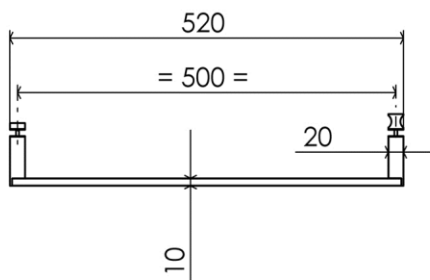

Dimensions (Width x Depth x Height)

Dimensions (Largeur x Profondeur x Hauteur)

Abmessungen (Breite x Tiefe x Höhe)

Dimensiones (Anchura x Profundidad x Altura)

Размеры (Ширина x Глубина x Высота)

Afmetingen (Breedte x Diepte x Hoogte)

520 x 95 x 50 mm

20.47 x 3.74 x 1.97 inches

1.3616kg

GB Features

2 grub screws (theft protection)
Diameter of the hole : 8mm

FR Caractéristiques

Double BTR de sécurité (antivol)
Diamètre de perçage du verre : 8mm

DE Beschreibung

Verschraubung durch 2 Madenschrauben (Diebstahlschutz)
Bohrlochdurchmesser im Glas : 8mm

ES Características

Doble tornillo allen de seguridad (Antirrobo)
Diámetro perforación del vidrio: 8mm

RU Характеристики

Двойной крепежный болт (защита от кражи)
Диаметр сверления стекла: 8 мм

NL Kenmerken

Anti-diefstal voorziening
Diameter boorgat glas : 8mm

Materials

Chromed metal
Stainless steel screws

Matériaux