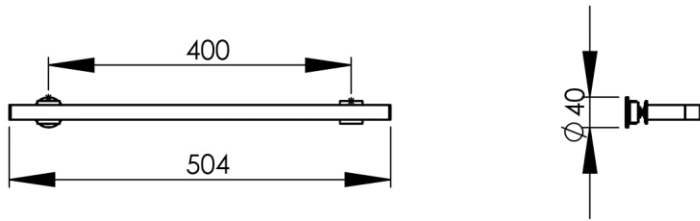

Dimensions (Width x Depth x Height)

Dimensions (Largeur x Profondeur x Hauteur)

Abmessungen (Breite x Tiefe x Höhe)

Dimensiones (Anchura x Profundidad x Altura)

Размеры (Ширина x Глубина x Высота)

Afmetingen (Breedte x Diepte x Hoogte)

504 x 93 x 40 mm

19.84 x 3.66 x 1.57 inches

0.8488kg

GB Features

2 grub screws (theft protection)
Diameter of the hole : 16 mm

FR Caractéristiques

Double BTR de sécurité (antivol)
Diamètre de perçage du verre : 16 mm

DE Beschreibung

Verschraubung durch 2 Madenschrauben (Diebstahlschutz)
Bohrlochdurchmesser im Glas : 16 mm

ES Características

Doble tornillo allen de seguridad (Antirrobo)
Diámetro perforación del vidrio: 16mm

RU Характеристики

Двойной крепежный болт (защита от кражи)
Диаметр сверления стекла : 16 мм

NL Kenmerken

Anti-diefstal
Diameter boorgat glas: 16mm

Materials

Chromed metal
Stainless steel screws

Matériaux

Métal chromé
Visserie inox