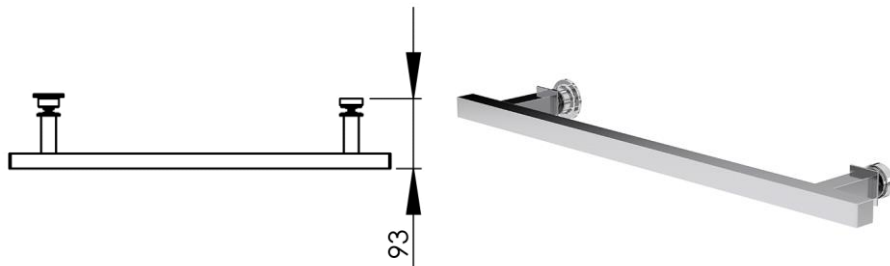

- GB** Towel holder for glasspanel with inside handle + cover 50cm - Finish Chrome
- FR** Porte-serviettes avec poignée + cache 50cm - Finition Chrome
- DE** Handtuchhalter Montage auf Glaswand mit 1 Griff + 1 Abdeckung 50cm - Endfertigung Chrom
- ES** Toallero + tirador + tapa 50cm - Acabados Cromo
- RU** Полотенцедержатель + ручка 50см - Конечная обработка Хром
- NL** Handdoekrek enkel 50cm - Uitvoering Chroom

504 x 93 x 40 mm

19.84 x 3.66 x 1.57 inches

0.8488kg

GB Features

2 grub screws (theft protection)
Diameter of the hole : 16 mm

FR Caractéristiques

Double BTR de sécurité (antivol)
Diamètre de perçage du verre : 16 mm

DE Beschreibung

Verschraubung durch 2 Madenschrauben (Diebstahlschutz)
Bohrlochdurchmesser im Glas : 16 mm

ES Características

Doble tornillo allen de seguridad (Antirrobo)
Diámetro perforación del vidrio: 16mm

RU Характеристики

Двойной крепежный болт (защита от кражи)
Диаметр сверления стекла : 16 мм

NL Kenmerken

Anti-diefstal
Diameter boorgat glas: 16mm

Materials

Chromed metal
Stainless steel screws

Matériaux

Métal chromé
Visserie inox