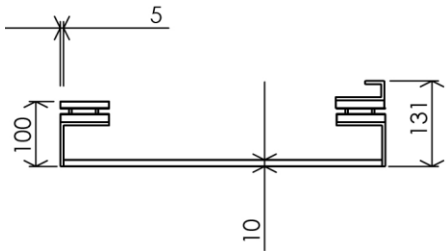

Dimensions (Width x Depth x Height)

Dimensions (Largeur x Profondeur x Hauteur)

Abmessungen (Breite x Tiefe x Höhe)

Dimensiones (Anchura x Profundidad x Altura)

Размеры (Ширина x Глубина x Высота)

Afmetingen (Breedte x Diepte x Hoogte)

500 x 131 x 25 mm

19.69 x 5.16 x 0.98 inches

0.4714kg

GB Features

2 grub screws (theft protection)
Diameter of the hole : 16 mm

FR Caractéristiques

Double BTR de sécurité (antivol)
Diamètre de perçage du verre : 16 mm

DE Beschreibung

Verschraubung durch 2 Madenschrauben (Diebstahlschutz)
Bohrlochdurchmesser im Glas : 16 mm

ES Características

Doble tornillo allen de seguridad (Antirrobo)
Diámetro perforación del vidrio: 16mm

RU Характеристики

Двойной крепежный болт (защита от кражи)
Диаметр сверления стекла : 16 мм

NL Kenmerken

Anti-diefstal
Diameter boorgat glas: 16mm

Materials

Metal with epoxy treatment
Stainless steel screws