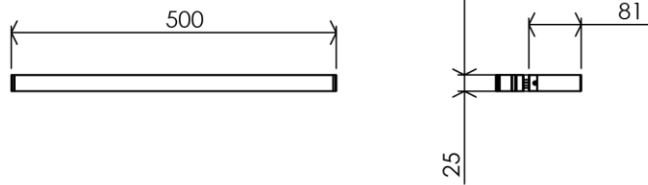

Dimensions (Width x Depth x Height)

Dimensions (Largeur x Profondeur x Hauteur)

Abmessungen (Breite x Tiefe x Höhe)

Dimensiones (Anchura x Profundidad x Altura)

Размеры (Ширина x Глубина x Высота)

Afmetingen (Breedte x Diepte x Hoogte)

500 x 131 x 25 mm

19.69 x 5.16 x 0.98 inches

0.4714kg

GB Features

2 grub screws (theft protection)
Diameter of the hole : 16 mm

FR Caractéristiques

Double BTR de sécurité (antivol)
Diamètre de perçage du verre : 16 mm

DE Beschreibung

Verschraubung durch 2 Madenschrauben (Diebstahlschutz)
Bohrlochdurchmesser im Glas : 16 mm

ES Características

Doble tornillo allen de seguridad (Antirrobo)
Diámetro perforación del vidrio: 16mm

RU Характеристики

Двойной крепежный болт (защита от кражи)
Диаметр сверления стекла : 16 мм

NL Kenmerken

Anti-diefstal
Diameter boorgat glas: 16mm

Materials

Metal with epoxy treatment
Stainless steel screws