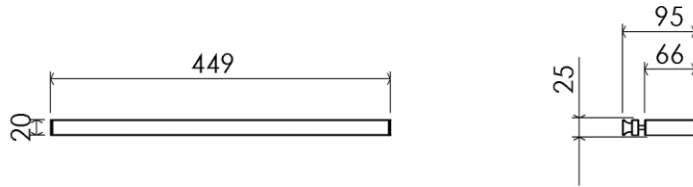

- GB** Towel holder for glasspanel with inside handle + cover 40cm - Finish Chrome
- FR** Porte-serviettes avec poignée + cache 40cm - Finition Chrome
- DE** Handtuchhalter Montage auf Glaswand mit 1 Griff + 1 Abdeckung 40cm - Endfertigung Chrom
- ES** Toallero + tirador + tapa 40cm - Acabados Cromo
- RU** Полотенцедержатель + ручка 40см - Конечная обработка Хром
- NL** Handdoekrek enkel 40cm - Uitvoering Chroom

Dimensions (Width x Depth x Height)

Dimensions (Largeur x Profondeur x Hauteur)

Abmessungen (Breite x Tiefe x Höhe)

Dimensiones (Anchura x Profundidad x Altura)

Размеры (Ширина x Глубина x Высота)

Afmetingen (Breedte x Diepte x Hoogte)

449 x 95 x 25 mm

17.68 x 3.74 x 0.98 inches

0.8785kg

GB Features

2 grub screws (theft protection)
Diameter of the hole : 8mm

FR Caractéristiques

Double BTR de sécurité (antivol)
Diamètre de perçage du verre : 8mm

DE Beschreibung

Verschraubung durch 2 Madenschrauben (Diebstahlschutz)
Bohrlochdurchmesser im Glas : 8mm

ES Características

Doble tornillo allen de seguridad (Antirrobo)
Diámetro perforación del vidrio: 8mm