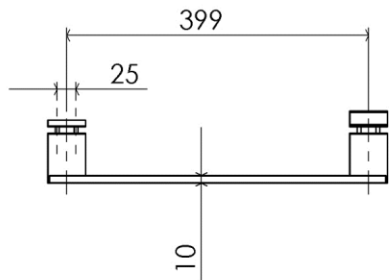

Dimensions (Width x Depth x Height)

Dimensions (Largeur x Profondeur x Hauteur)

Abmessungen (Breite x Tiefe x Höhe)

Dimensiones (Anchura x Profundidad x Altura)

Размеры (Ширина x Глубина x Высота)

Afmetingen (Breedte x Diepte x Hoogte)

449 x 95 x 25 mm

17.68 x 3.74 x 0.98 inches

0.8785kg

GB Features

2 grub screws (theft protection)
Diameter of the hole : 8mm

FR Caractéristiques

Double BTR de sécurité (antivol)
Diamètre de perçage du verre : 8mm

DE Beschreibung

Verschraubung durch 2 Madenschrauben (Diebstahlschutz)
Bohrlochdurchmesser im Glas : 8mm

ES Características

Doble tornillo allen de seguridad (Antirrobo)
Diámetro perforación del vidrio: 8mm

RU Характеристики

Двойной крепежный болт (защита от кражи)
Диаметр сверления стекла: 8 мм

NL Kenmerken

Anti-diefstal voorziening
Diameter boorgat glas : 8mm

Materials

Chromed metal
Stainless steel screws

Matériaux