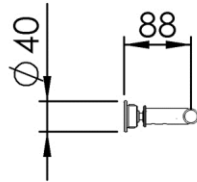

Dimensions (Width x Depth x Height)

Dimensions (Largeur x Profondeur x Hauteur)

Abmessungen (Breite x Tiefe x Höhe)

Dimensiones (Anchura x Profundidad x Altura)

Размеры (Ширина x Глубина x Высота)

Afmetingen (Breedte x Diepte x Hoogte)

405 x 98 x 40 mm

15.94 x 3.86 x 1.57 inches

0.6526kg

GB Features

2 grub screws (theft protection)
Diameter of the hole : 16 mm

FR Caractéristiques

Double BTR de sécurité (antivol)
Diamètre de perçage du verre : 16 mm

DE Beschreibung

Verschraubung durch 2 Madenschrauben (Diebstahlschutz)
Bohrlochdurchmesser im Glas : 16 mm

ES Características

Doble tornillo allen de seguridad (Antirrobo)
Diámetro perforación del vidrio: 16mm

RU Характеристики

Двойной крепежный болт (защита от кражи)
Диаметр сверления стекла : 16 мм

NL Kenmerken

Anti-diefstal
Diameter boorgat glas: 16mm

Materials

Chromed metal
Stainless steel screws

Matériaux

Métal chromé
Visserie inox