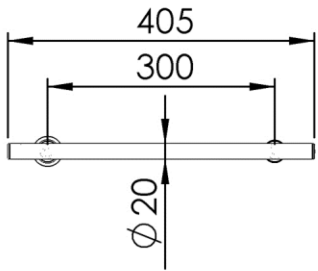

Dimensions (Width x Depth x Height)

Dimensions (Largeur x Profondeur x Hauteur)

Abmessungen (Breite x Tiefe x Höhe)

Dimensiones (Anchura x Profundidad x Altura)

Размеры (Ширина x Глубина x Высота)

Afmetingen (Breedte x Diepte x Hoogte)

405 x 98 x 40 mm

15.94 x 3.86 x 1.57 inches

0.6526kg

GB Features

2 grub screws (theft protection)
Diameter of the hole : 16 mm

FR Caractéristiques

Double BTR de sécurité (antivol)
Diamètre de perçage du verre : 16 mm

DE Beschreibung

Verschraubung durch 2 Madenschrauben (Diebstahlschutz)
Bohrlochdurchmesser im Glas : 16 mm

ES Características

Doble tornillo allen de seguridad (Antirrobo)
Diámetro perforación del vidrio: 16mm

RU Характеристики

Двойной крепежный болт (защита от кражи)
Диаметр сверления стекла : 16 мм

NL Kenmerken

Anti-diefstal
Diameter boorgat glas: 16mm

Materials

Chromed metal
Stainless steel screws

Matériaux

Métal chromé
Visserie inox