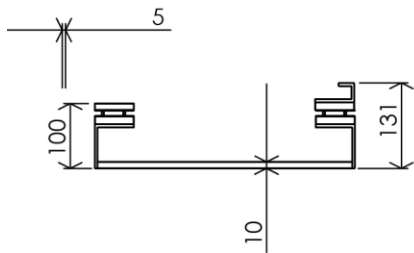

- GB** Towel holder for glasspanel with inside handle + cover 40cm - Finish Matt black
- FR** Porte-serviettes avec poignée + cache 40cm - Finition Noir mat
- DE** Handtuchhalter Montage auf Glaswand mit 1 Griff + 1 Abdeckung 40cm - Endfertigung Mattschwarz
- ES** Toallero + tirador + tapa 40cm - Acabados Negro mate
- RU** Полотенцедержатель + ручка 40см - Конечная обработка Матовый черный
- NL** Handdoekrek enkel 40cm - Uitvoering Zwart mat

Dimensions (Width x Depth x Height)

Dimensions (Largeur x Profondeur x Hauteur)

Abmessungen (Breite x Tiefe x Höhe)

Dimensiones (Anchura x Profundidad x Altura)

Размеры (Ширина x Глубина x Высота)

Afmetingen (Breedte x Diepte x Hoogte)

400 x 131 x 25 mm

15.75 x 5.16 x 0.98 inches

#### RU Характеристики

Двойной крепежный болт (защита от кражи)  
Диаметр сверления стекла : 16 мм