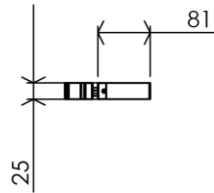

Dimensions (Width x Depth x Height)

Dimensions (Largeur x Profondeur x Hauteur)

Abmessungen (Breite x Tiefe x Höhe)

Dimensiones (Anchura x Profundidad x Altura)

Размеры (Ширина x Глубина x Высота)

Afmetingen (Breedte x Diepte x Hoogte)

400 x 131 x 25 mm

15.75 x 5.16 x 0.98 inches

#### FR Caractéristiques

Double BTR de sécurité (antivol)  
Diamètre de perçage du verre : 16 mm

#### RU Характеристики

Двойной крепежный болт (защита от кражи)  
Диаметр сверления стекла : 16 мм