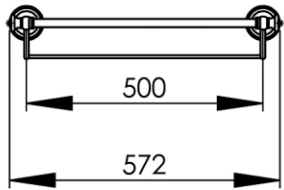

- GB** Towel rack + towel holder 50cm - Finish Chrome & Pearly white
- FR** Porte-serviettes rack étagère avec barrette 50cm - Finition Chrome & Blanc nacré
- DE** Badetuchablage mit Handtuchhalter 50cm - Endfertigung Chrom & Perlmutter-Weiss
- ES** Repisa toallas con barra 50cm - Acabados Cromo & Blanco nacarado
- RU** Полочка для полотенец с нижним полотенцедержателем 50см - Конечная обработка Хром & Перламутровый белый
- NL** Handdoekopbergrek met enkele stang 50cm - Uitvoering Chroom & Wit parelmoer

572 x 312 x 112 mm

22.52 x 12.28 x 4.41 inches

Dimensions (Width x Depth x Height)

Dimensions (Largeur x Profondeur x Hauteur)

Abmessungen (Breite x Tiefe x Höhe)

Dimensiones (Anchura x Profundidad x Altura)

Размеры (Ширина x Глубина x Высота)

Afmetingen (Breedte x Diepte x Hoogte)

**GB Features**

Monobloc accessory  
Decorating surrounding of wall plate  
3 fixing points per support plate, oblong holes  
Direct fixing on the wall (no interface between the wall and the accessory)  
No visible screw  
Screws and wallplugs included