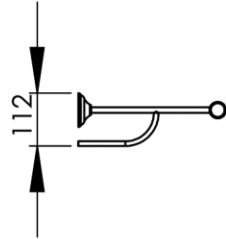

- GB** Towel rack + towel holder 50cm - Finish Chrome & Pearly white
- FR** Porte-serviettes rack étagère avec barrette 50cm - Finition Chrome & Blanc nacré
- DE** Badetuchablage mit Handtuchhalter 50cm - Endfertigung Chrom & Perlmutter-Weiss
- ES** Repisa toallas con barra 50cm - Acabados Cromo & Blanco nacarado
- RU** Полочка для полотенец с нижним полотенцедержателем 50см - Конечная обработка Хром & Перламутровый белый
- NL** Handdoekopbergrek met enkele stang 50cm - Uitvoering Chroom & Wit parelmoer

572 x 312 x 112 mm

22.52 x 12.28 x 4.41 inches

Dimensions (Width x Depth x Height)

Dimensions (Largeur x Profondeur x Hauteur)

Abmessungen (Breite x Tiefe x Höhe)

Dimensiones (Anchura x Profundidad x Altura)

Размеры (Ширина x Глубина x Высота)

Afmetingen (Breedte x Diepte x Hoogte)

**GB Features**

Monobloc accessory  
Decorating surrounding of wall plate  
3 fixing points per support plate, oblong holes  
Direct fixing on the wall (no interface between the wall and the accessory)  
No visible screw  
Screws and wallplugs included

**FR Caractéristiques**

Accessoire monobloc  
Bague arrière de finition  
3 points de fixation par platine, trous oblongs  
Fixation directe de l'accessoire dans le mur (pas d'interface entre le mur et l'accessoire)  
Pas de vis apparentes  
Visserie et chevilles fournies