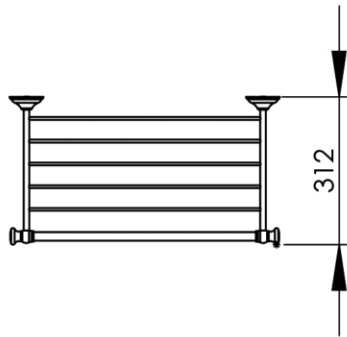

- GB** Towel rack + towel holder 50cm - Finish Chrome & Pearly white
- FR** Porte-serviettes rack étagère avec barrette 50cm - Finition Chrome & Blanc nacré
- DE** Badetuchablage mit Handtuchhalter 50cm - Endfertigung Chrom & Perlmutter-Weiss
- ES** Repisa toallas con barra 50cm - Acabados Cromo & Blanco nacarado
- RU** Полочка для полотенец с нижним полотенцедержателем 50см - Конечная обработка Хром & Перламутровый белый
- NL** Handdoekopbergrek met enkele stang 50cm - Uitvoering Chroom & Wit parelmoer

572 x 312 x 112 mm

22.52 x 12.28 x 4.41 inches

Dimensions (Width x Depth x Height)

Dimensions (Largeur x Profondeur x Hauteur)

Abmessungen (Breite x Tiefe x Höhe)

Dimensiones (Anchura x Profundidad x Altura)

Размеры (Ширина x Глубина x Высота)

Afmetingen (Breedte x Diepte x Hoogte)

**GB Features**

Monobloc accessory  
Decorating surrounding of wall plate  
3 fixing points per support plate, oblong holes  
Direct fixing on the wall (no interface between the wall and the accessory)  
No visible screw  
Screws and wallplugs included