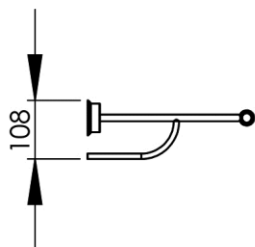

- GB** Towel rack + towel holder 50cm - Finish Chrome & Gold
- FR** Porte-serviettes rack étagère avec barrette 50cm - Finition Chrome & Or
- DE** Badetuchablage mit Handtuchhalter 50cm - Endfertigung Chrom & Gold
- ES** Repisa toallas con barra 50cm - Acabados Cromo & Oro
- RU** Полочка для полотенец с нижним полотенцедержателем 50см - Конечная обработка Хром & Золото
- NL** Handdoekopbergrek met enkele stang 50cm - Uitvoering Chroom & Goud

565 x 309 x 108 mm

22.24 x 12.17 x 4.25 inches

Dimensions (Width x Depth x Height)

Dimensions (Largeur x Profondeur x Hauteur)

Abmessungen (Breite x Tiefe x Höhe)

Dimensiones (Anchura x Profundidad x Altura)

Размеры (Ширина x Глубина x Высота)

Afmetingen (Breedte x Diepte x Hoogte)

**GB Features**

Monobloc accessory  
Decorating surrounding of wall plate  
3 fixing points per support plate, oblong holes  
Direct fixing on the wall (no interface between the wall and the accessory)  
No visible screw  
Screws and wallplugs included

**FR Caractéristiques**

Accessoire monobloc  
Bague arrière de finition  
3 points de fixation par platine, trous oblongs  
Fixation directe de l'accessoire dans le mur (pas d'interface entre le mur et l'accessoire)  
Pas de vis apparentes  
Visserie et chevilles fournies