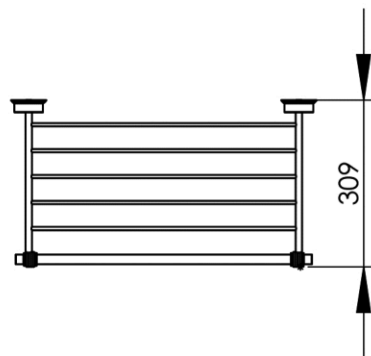

- GB** Towel rack + towel holder 50cm - Finish Chrome & Gold
- FR** Porte-serviettes rack étagère avec barrette 50cm - Finition Chrome & Or
- DE** Badetuchablage mit Handtuchhalter 50cm - Endfertigung Chrom & Gold
- ES** Repisa toallas con barra 50cm - Acabados Cromo & Oro
- RU** Полочка для полотенец с нижним полотенцедержателем 50см - Конечная обработка Хром & Золото
- NL** Handdoekopbergrek met enkele stang 50cm - Uitvoering Chroom & Goud

565 x 309 x 108 mm

22.24 x 12.17 x 4.25 inches

Dimensions (Width x Depth x Height)

Dimensions (Largeur x Profondeur x Hauteur)

Abmessungen (Breite x Tiefe x Höhe)

Dimensiones (Anchura x Profundidad x Altura)

Размеры (Ширина x Глубина x Высота)

Afmetingen (Breedte x Diepte x Hoogte)

**GB Features**

Monobloc accessory  
Decorating surrounding of wall plate  
3 fixing points per support plate, oblong holes  
Direct fixing on the wall (no interface between the wall and the accessory)  
No visible screw  
Screws and wallplugs included