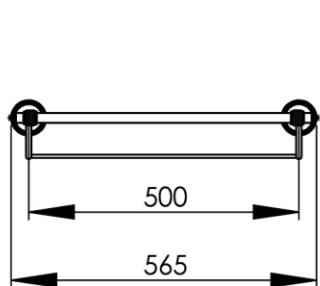

- GB** Towel rack + towel holder 50cm - Finish Chrome & Gold
- FR** Porte-serviettes rack étagère avec barrette 50cm - Finition Chrome & Or
- DE** Badetuchablage mit Handtuchhalter 50cm - Endfertigung Chrom & Gold
- ES** Repisa toallas con barra 50cm - Acabados Cromo & Oro
- RU** Полочка для полотенец с нижним полотенцедержателем 50см - Конечная обработка Хром & Золото
- NL** Handdoekopbergrek met enkele stang 50cm - Uitvoering Chroom & Goud

565 x 309 x 108 mm

22.24 x 12.17 x 4.25 inches

Dimensions (Width x Depth x Height)

Dimensions (Largeur x Profondeur x Hauteur)

Abmessungen (Breite x Tiefe x Höhe)

Dimensiones (Anchura x Profundidad x Altura)

Размеры (Ширина x Глубина x Высота)

Afmetingen (Breedte x Diepte x Hoogte)

**GB Features**

Monobloc accessory  
Decorating surrounding of wall plate  
3 fixing points per support plate, oblong holes  
Direct fixing on the wall (no interface between the wall and the accessory)  
No visible screw  
Screws and wallplugs included