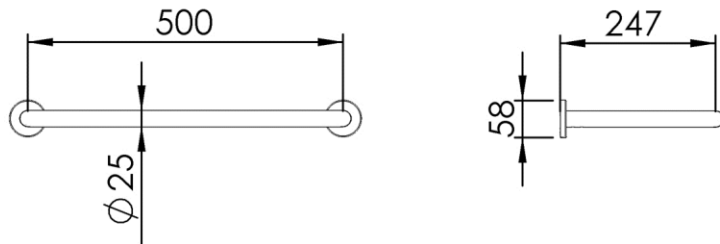

- GB** Towel rack 50cm - Finish Chrome
- FR** Porte-serviettes rack étagère 50cm - Finition Chrome
- DE** Badetuchablage 50cm - Endfertigung Chrom
- ES** Repisa toallas 50cm - Acabados Cromo
- RU** Полочка для полотенец 50cm - Конечная обработка Хром
- NL** Handdoekopbergrek 50cm - Uitvoering Chroom

Dimensions (Width x Depth x Height)

Dimensions (Largeur x Profondeur x Hauteur)

Abmessungen (Breite x Tiefe x Höhe)

Dimensiones (Anchura x Profundidad x Altura)

Размеры (Ширина x Глубина x Высота)

Afmetingen (Breedte x Diepte x Hoogte)

558 x 259 x 58 mm

21.97 x 10.2 x 2.28 inches

1.5kg