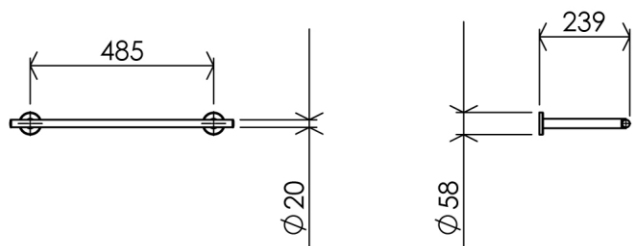

- GB** Towel rack 50cm - Finish Supreme Gold
- FR** Porte-serviettes rack étagère 50cm - Finition Supreme Gold
- DE** Badetuchablage 50cm - Endfertigung Supreme Gold
- ES** Repisa toallas 50cm - Acabados Supreme Gold
- RU** Полочка для полотенец 50cm - Конечная обработка Супрем Голд
- NL** Handdoekopbergrek 50cm - Uitvoering Supreme Goud

Dimensions (Width x Depth x Height)

Dimensions (Largeur x Profondeur x Hauteur)

Abmessungen (Breite x Tiefe x Höhe)

Dimensiones (Anchura x Profundidad x Altura)

Размеры (Ширина x Глубина x Высота)

Afmetingen (Breedte x Diepte x Hoogte)

591 x 239 x 58 mm

23.27 x 9.41 x 2.28 inches

0.0007kg

GB Features

Monobloc accessory
3 fixing points per support plate, oblong holes
Direct fixing on the wall (no interface between the wall and the accessory)
No visible screw
Screws and wallplugs included

DE Beschreibung

Accessoire in einem Stück
3 Befestigungspunkte pro Platine, ovale Vorbohrungen
Direkte Befestigung des Accessoires an der Wand (ohne Teil zwischen Wand und Zubehör)
Verdeckte Schrauben
Rostfreie Schrauben und Dübel mitgeliefert