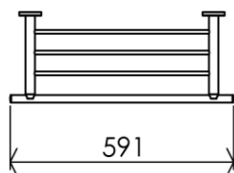

- GB** Towel rack 50cm - Finish Supreme Gold
- FR** Porte-serviettes rack étagère 50cm - Finition Supreme Gold
- DE** Badetuchablage 50cm - Endfertigung Supreme Gold
- ES** Repisa toallas 50cm - Acabados Supreme Gold
- RU** Полочка для полотенец 50cm - Конечная обработка Супрем Голд
- NL** Handdoekopbergrek 50cm - Uitvoering Supreme Goud

Dimensions (Width x Depth x Height)

Dimensions (Largeur x Profondeur x Hauteur)

Abmessungen (Breite x Tiefe x Höhe)

Dimensiones (Anchura x Profundidad x Altura)

Размеры (Ширина x Глубина x Высота)

Afmetingen (Breedte x Diepte x Hoogte)

591 x 239 x 58 mm

23.27 x 9.41 x 2.28 inches

0.0007kg

GB Features

Monobloc accessory
3 fixing points per support plate, oblong holes
Direct fixing on the wall (no interface between the wall and the accessory)
No visible screw
Screws and wallplugs included