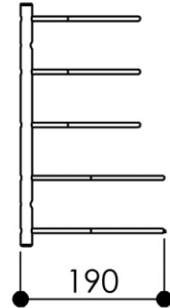

- GB** Vertical towel rack 4 towels - Finish Chrome
- FR** Porte-serviettes rack vertical 4 serviettes - Finition Chrome
- DE** Handtuchablage 4 Handtücher - Endfertigung Chrom
- ES** Repisa toallas - Acabados Cromo
- RU** Полотенцедержатель для 4-х полотенец - Конечная обработка Хром
- NL** Handdoekkorf voor 4 handdoeken - Uitvoering Chroom

Dimensions (Width x Depth x Height)

Dimensions (Largeur x Profondeur x Hauteur)

Abmessungen (Breite x Tiefe x Höhe)

Dimensiones (Anchura x Profundidad x Altura)

Размеры (Ширина x Глубина x Высота)

Afmetingen (Breedte x Diepte x Hoogte)

200 x 190 x 320 mm

7.87 x 7.48 x 12.6 inches

1.2kg

GB Features

Monobloc accessory
4 fixing points
Visible screws
Screws and wallplugs included

FR Caractéristiques

Accessoire monobloc
4 points de fixation
Visserie apparente
Visserie et chevilles fournies