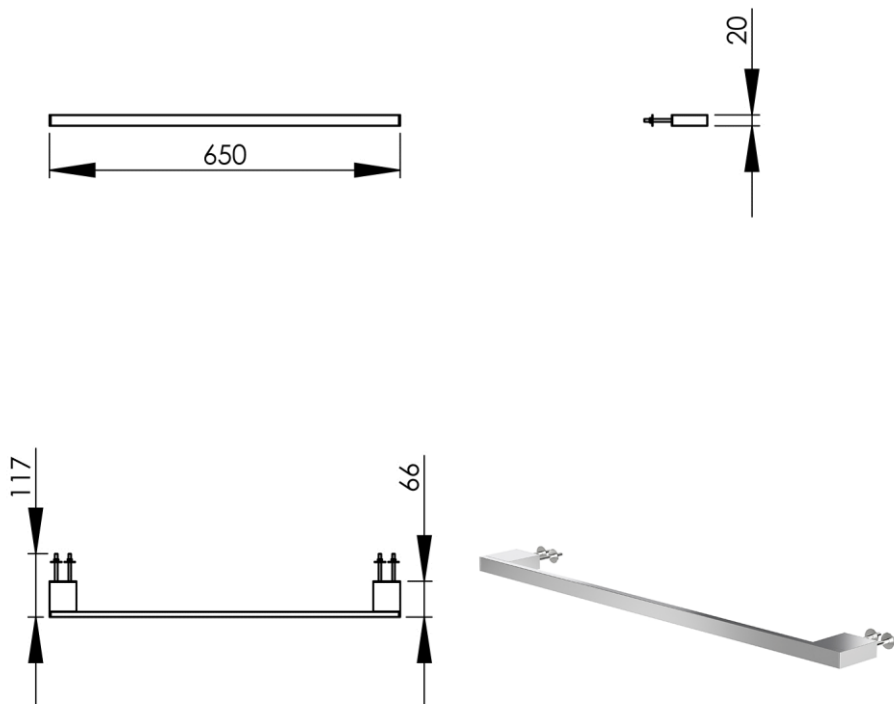

Dimensions (Width x Depth x Height)

Dimensions (Largeur x Profondeur x Hauteur)

Abmessungen (Breite x Tiefe x Höhe)

Dimensiones (Anchura x Profundidad x Altura)

Размеры (Ширина x Глубина x Высота)

Afmetingen (Breedte x Diepte x Hoogte)

650 x 66 x 20 mm

25.59 x 2.6 x 0.79 inches

0.8121kg

#### **ES** Características

Doble tornillo allen de seguridad (Antirrobos)  
Tornillos tapados  
Diámetro perforación : 16mm

#### **RU** Характеристики

Двойной крепежный болт (защита от кражи)  
Скрытая фиксация  
Диаметр сверления : 16 мм