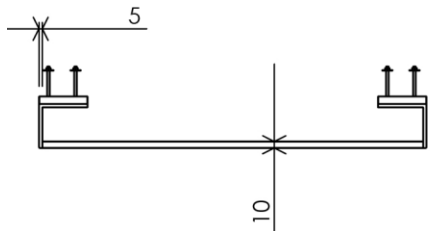

Dimensions (Width x Depth x Height)

Dimensions (Largeur x Profondeur x Hauteur)

Abmessungen (Breite x Tiefe x Höhe)

Dimensiones (Anchura x Profundidad x Altura)

Размеры (Ширина x Глубина x Высота)

Afmetingen (Breedte x Diepte x Hoogte)

600 x 80 x 25 mm

23.62 x 3.15 x 0.98 inches

0.3678kg

#### FR Caractéristiques

Double BTR de sécurité (antivol)  
Pas de vis apparentes  
Diamètre de perçage : 16 mm

#### RU Характеристики

Двойной крепежный болт (защита от кражи)  
Скрытая фиксация  
Диаметр сверления : 16 мм