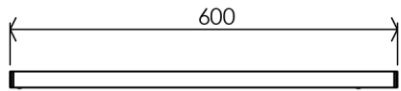

- GB** Towel-holder for washtable's front 60cm - Finish Matt black
- FR** Porte-serviettes sur plan vasque 60cm - Finition Noir mat
- DE** Handtuchhalter für Waschtischblende 60cm - Endfertigung Mattschwarz
- ES** Toallero sobre lavabo 60cm - Acabados Negro mate
- RU** Полотенцедержатель на столешницу 60см - Конечная обработка Матовый черный
- NL** Handdoekhouder voor wastafelblad 60cm - Uitvoering Zwart mat

Dimensions (Width x Depth x Height)

Dimensions (Largeur x Profondeur x Hauteur)

Abmessungen (Breite x Tiefe x Höhe)

Dimensiones (Anchura x Profundidad x Altura)

Размеры (Ширина x Глубина x Высота)

Afmetingen (Breedte x Diepte x Hoogte)

600 x 80 x 25 mm

23.62 x 3.15 x 0.98 inches

0.3678kg