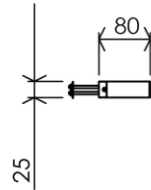

- GB** Towel-holder for washtable's front 60cm - Finish Matt black
- FR** Porte-serviettes sur plan vasque 60cm - Finition Noir mat
- DE** Handtuchhalter für Waschtischblende 60cm - Endfertigung Mattschwarz
- ES** Toallero sobre lavabo 60cm - Acabados Negro mate
- RU** Полотенцедержатель на столешницу 60см - Конечная обработка Матовый черный
- NL** Handdoekhouder voor wastafelblad 60cm - Uitvoering Zwart mat

Dimensions (Width x Depth x Height)

Dimensions (Largeur x Profondeur x Hauteur)

Abmessungen (Breite x Tiefe x Höhe)

Dimensiones (Anchura x Profundidad x Altura)

Размеры (Ширина x Глубина x Высота)

Afmetingen (Breedte x Diepte x Hoogte)

600 x 80 x 25 mm

23.62 x 3.15 x 0.98 inches

0.3678kg

#### RU Характеристики

Двойной крепежный болт (защита от кражи)  
Скрытая фиксация  
Диаметр сверления : 16 мм