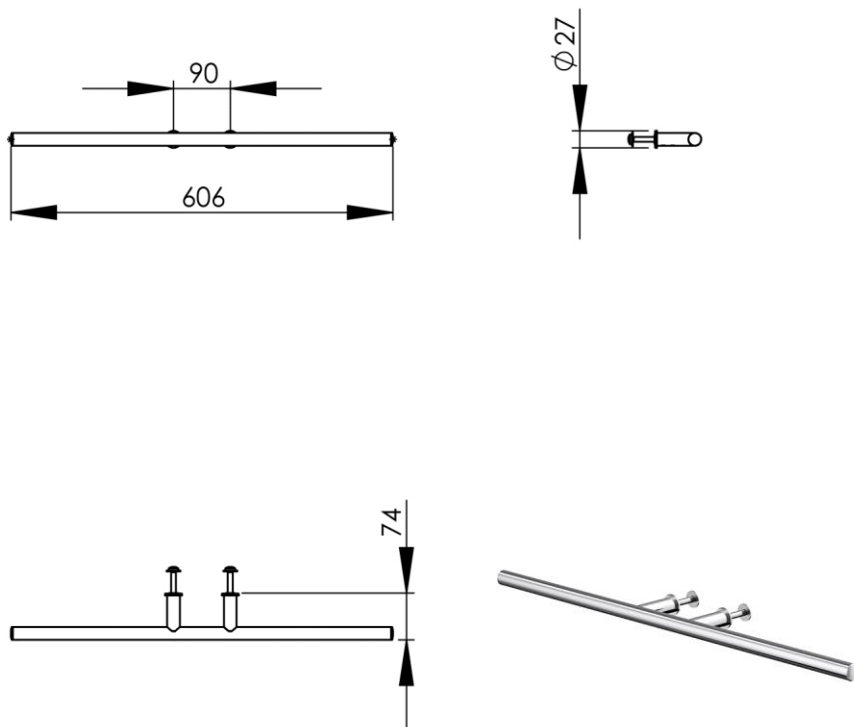

Dimensions (Width x Depth x Height)

Dimensions (Largeur x Profondeur x Hauteur)

Abmessungen (Breite x Tiefe x Höhe)

Dimensiones (Anchura x Profundidad x Altura)

Размеры (Ширина x Глубина x Высота)

Afmetingen (Breedte x Diepte x Hoogte)

606 x 74 x 27 mm

23.86 x 2.91 x 1.06 inches

0.6463kg

GB Features

2 grub screws (theft protection)
No visible screw
Diameter of the hole : 16 mm

FR Caractéristiques

Double BTR de sécurité (antivol)
Pas de vis apparentes
Diamètre de perçage : 16 mm

DE Beschreibung

Verschraubung durch 2 Madenschrauben (Diebstahlschutz)
Verdeckte Schrauben
Bohrlochdurchmesser : 16 mm

ES Características

Doble tornillo allen de seguridad (Antirrobo)
Tornillos tapados
Diámetro perforación : 16mm

RU Характеристики

Двойной крепежный болт (защита от кражи)
Скрытая фиксация
Диаметр сверления : 16 мм

NL Kenmerken

Anti-diefstal
Diameter boorgat glas: 16mm
Geen zichtbare schroeven

Materials

Chromed metal
Stainless steel screws