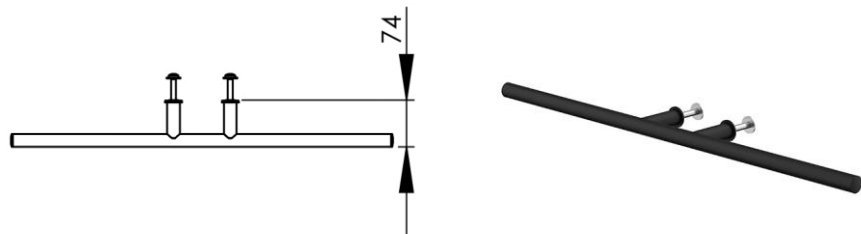

- GB** Double towel holder for washtable's front 80cm - Finish Matt black
- FR** Porte-serviettes double 1 branche sur plan vasque 80cm - Finition Noir mat
- DE** Doppelter Handtuchhalter für Waschtischblende 80cm - Endfertigung Mattschwarz
- ES** Toallero doble sobre lavabo 80cm - Acabados Negro mate
- RU** Полотенцедержатель двойной на столешницу 80см - Конечная обработка Матовый черный
- NL** Handdoekhouder voor 2 handdoeken voor wastafelblad 80cm - Uitvoering Zwart mat

#### GB Features

2 grub screws (theft protection)  
No visible screw  
Diameter of the hole : 16 mm

#### FR Caractéristiques

Double BTR de sécurité (antivol)  
Pas de vis apparentes  
Diamètre de perçage : 16 mm

#### DE Beschreibung

Verschraubung durch 2 Madenschrauben (Diebstahlschutz)  
Verdeckte Schrauben  
Bohrlochdurchmesser : 16 mm