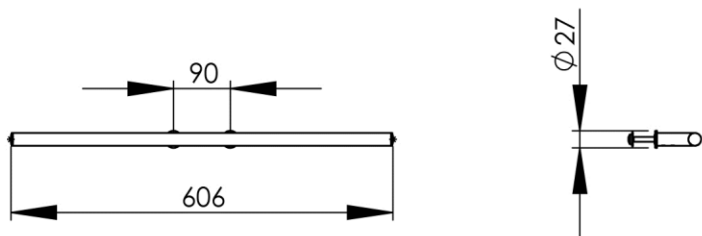

- GB** Double towel holder for washtable's front 80cm - Finish Matt black
- FR** Porte-serviettes double 1 branche sur plan vasque 80cm - Finition Noir mat
- DE** Doppelter Handtuchhalter für Waschtischblende 80cm - Endfertigung Mattschwarz
- ES** Toallero doble sobre lavabo 80cm - Acabados Negro mate
- RU** Полотенцедержатель двойной на столешницу 80см - Конечная обработка Матовый черный
- NL** Handdoekhouder voor 2 handdoeken voor wastafelblad 80cm - Uitvoering Zwart mat

Dimensions (Width x Depth x Height)

Dimensions (Largeur x Profondeur x Hauteur)

Abmessungen (Breite x Tiefe x Höhe)

Dimensiones (Anchura x Profundidad x Altura)

Размеры (Ширина x Глубина x Высота)

Afmetingen (Breedte x Diepte x Hoogte)

606 x 74 x 27 mm

23.86 x 2.91 x 1.06 inches

#### RU Характеристики

Двойной крепежный болт (защита от кражи)  
Скрытая фиксация  
Диаметр сверления : 16 мм