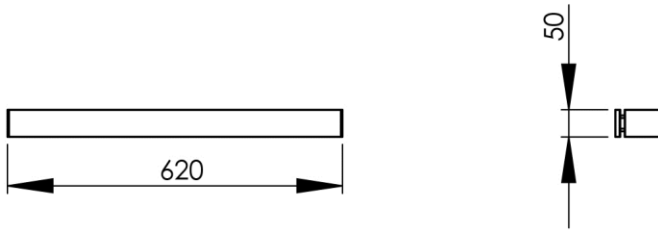

- GB** Towel holder for glasspanel + covers 60cm - Finish Chrome
- FR** Porte-serviettes avec caches 60cm - Finition Chrome
- DE** Handtuchhalter Montage auf Glaswand + Abdeckungen 60cm - Endfertigung Chrom
- ES** Toallero + tapas 60cm - Acabados Cromo
- RU** Полотенцедержатель + заглушки 60см - Конечная обработка Хром
- NL** Handdoekhouder enkel met verborgen bevestiging 60cm - Uitvoering Chroom

Dimensions (Width x Depth x Height)

Dimensions (Largeur x Profondeur x Hauteur)

Abmessungen (Breite x Tiefe x Höhe)

Dimensiones (Anchura x Profundidad x Altura)

Размеры (Ширина x Глубина x Высота)

Afmetingen (Breedte x Diepte x Hoogte)

620 x 83 x 50 mm

24.41 x 3.27 x 1.97 inches

1.3477kg

GB Features

2 grub screws (theft protection)
Diameter of the hole : 8mm

FR Caractéristiques

Double BTR de sécurité (antivol)
Diamètre de perçage du verre : 8mm

DE Beschreibung

Verschraubung durch 2 Madenschrauben (Diebstahlschutz)
Bohrlochdurchmesser im Glas : 8mm

ES Características

Doble tornillo allen de seguridad (Antirrobo)
Diámetro perforación del vidrio: 8mm