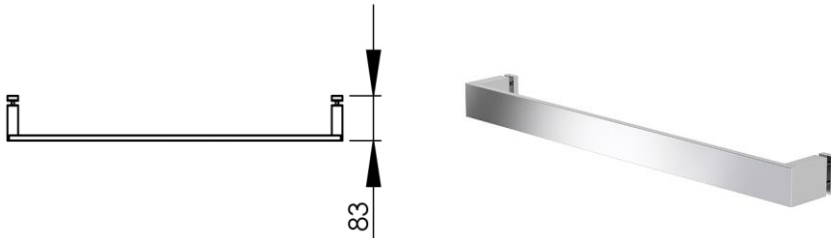

- GB** Towel holder for glasspanel + covers 60cm - Finish Chrome
- FR** Porte-serviettes avec caches 60cm - Finition Chrome
- DE** Handtuchhalter Montage auf Glaswand + Abdeckungen 60cm - Endfertigung Chrom
- ES** Toallero + tapas 60cm - Acabados Cromo
- RU** Полотенцедержатель + заглушки 60см - Конечная обработка Хром
- NL** Handdoekhouder enkel met verborgen bevestiging 60cm - Uitvoering Chroom

620 x 83 x 50 mm

24.41 x 3.27 x 1.97 inches

1.3477kg

GB Features

2 grub screws (theft protection)
Diameter of the hole : 8mm

FR Caractéristiques

Double BTR de sécurité (antivol)
Diamètre de perçage du verre : 8mm

DE Beschreibung

Verschraubung durch 2 Madenschrauben (Diebstahlschutz)
Bohrlochdurchmesser im Glas : 8mm

ES Características

Doble tornillo allen de seguridad (Antirrobo)
Diámetro perforación del vidrio: 8mm

RU Характеристики

Двойной крепежный болт (защита от кражи)
Диаметр сверления стекла: 8 мм

NL Kenmerken

Anti-diefstal voorziening
Diameter boorgat glas : 8mm

Materials

Chromed metal
Stainless steel screws

Matériaux