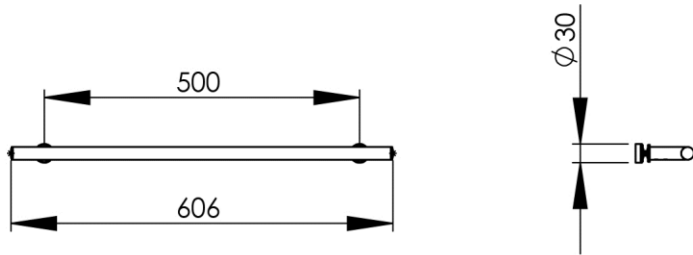

- GB** Towel holder for glasspanel + covers 60cm - Finish Chrome
- FR** Porte-serviettes avec caches 60cm - Finition Chrome
- DE** Handtuchhalter Montage auf Glaswand + Abdeckungen 60cm - Endfertigung Chrom
- ES** Toallero + tapas 60cm - Acabados Cromo
- RU** Полотенцедержатель + заглушки 60см - Конечная обработка Хром
- NL** Handdoekhouder enkel met verborgen bevestiging 60cm - Uitvoering Chroom

Dimensions (Width x Depth x Height)

Dimensions (Largeur x Profondeur x Hauteur)

Abmessungen (Breite x Tiefe x Höhe)

Dimensiones (Anchura x Profundidad x Altura)

Размеры (Ширина x Глубина x Высота)

Afmetingen (Breedte x Diepte x Hoogte)

606 x 91 x 30 mm

23.86 x 3.58 x 1.18 inches

0.6997kg

#### **RU** Характеристики

Двойной крепежный болт (защита от кражи)  
Диаметр сверления стекла : 16 мм