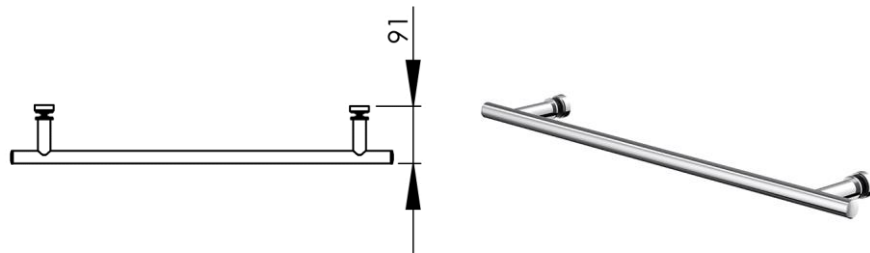

- GB** Towel holder for glasspanel + covers 60cm - Finish Chrome
- FR** Porte-serviettes avec caches 60cm - Finition Chrome
- DE** Handtuchhalter Montage auf Glaswand + Abdeckungen 60cm - Endfertigung Chrom
- ES** Toallero + tapas 60cm - Acabados Cromo
- RU** Полотенцедержатель + заглушки 60см - Конечная обработка Хром
- NL** Handdoekhouder enkel met verborgen bevestiging 60cm - Uitvoering Chroom

606 x 91 x 30 mm

23.86 x 3.58 x 1.18 inches

0.6997kg

#### **GB** Features

2 grub screws (theft protection)  
Diameter of the hole : 16 mm

#### **FR** Caractéristiques

Double BTR de sécurité (antivol)  
Diamètre de perçage du verre : 16 mm