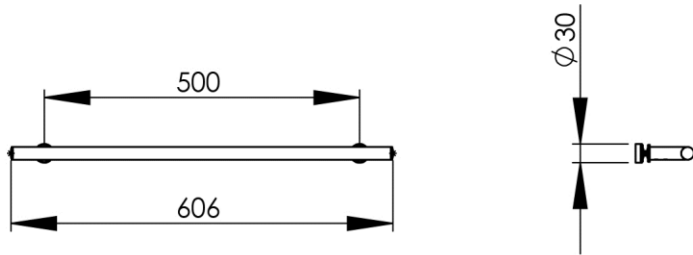

- GB** Towel holder for glasspanel + covers 60cm - Finish Matt black
- FR** Porte-serviettes avec caches 60cm - Finition Noir mat
- DE** Handtuchhalter Montage auf Glaswand + Abdeckungen 60cm - Endfertigung Mattschwarz
- ES** Toallero + tapas 60cm - Acabados Negro mate
- RU** Полотенцедержатель + заглушки 60cm - Конечная обработка Матовый черный
- NL** Handdoekhouder enkel met verborgen bevestiging 60cm - Uitvoering Zwart mat

Dimensions (Width x Depth x Height)

Dimensions (Largeur x Profondeur x Hauteur)

Abmessungen (Breite x Tiefe x Höhe)

Dimensiones (Anchura x Profundidad x Altura)

Размеры (Ширина x Глубина x Высота)

Afmetingen (Breedte x Diepte x Hoogte)

606 x 91 x 30 mm

23.86 x 3.58 x 1.18 inches

## RU Характеристики

Двойной крепежный болт (защита от кражи)  
Диаметр сверления стекла : 16 мм