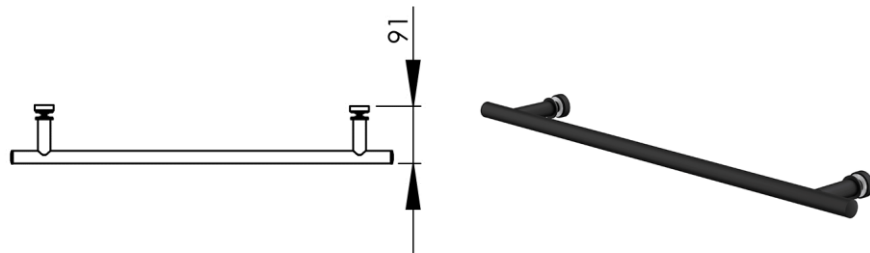

- GB** Towel holder for glasspanel + covers 60cm - Finish Matt black
- FR** Porte-serviettes avec caches 60cm - Finition Noir mat
- DE** Handtuchhalter Montage auf Glaswand + Abdeckungen 60cm - Endfertigung Mattschwarz
- ES** Toallero + tapas 60cm - Acabados Negro mate
- RU** Полотенцедержатель + заглушки 60cm - Конечная обработка Матовый черный
- NL** Handdoekhouder enkel met verborgen bevestiging 60cm - Uitvoering Zwart mat

606 x 91 x 30 mm

23.86 x 3.58 x 1.18 inches

## GB Features

2 grub screws (theft protection)  
Diameter of the hole : 16 mm

## DE Beschreibung

Verschraubung durch 2 Madenschrauben (Diebstahlschutz)  
Bohrlochdurchmesser im Glas : 16 mm