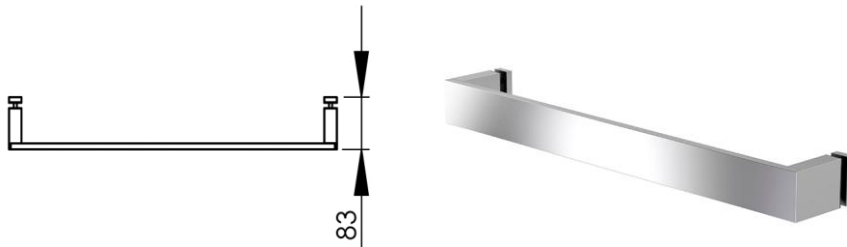

- GB** Towel holder for glasspanel + covers 50cm - Finish Chrome
- FR** Porte-serviettes avec caches 50cm - Finition Chrome
- DE** Handtuchhalter Montage auf Glaswand + Abdeckungen 50cm - Endfertigung Chrom
- ES** Toallero + tapas 50cm - Acabados Cromo
- RU** Полотенцедержатель + заглушки 50см - Конечная обработка Хром
- NL** Handdoekhouder enkel met verborgen bevestiging 50cm - Uitvoering Chroom

520 x 83 x 50 mm

20.47 x 3.27 x 1.97 inches

1.2398kg

#### GB Features

2 grub screws (theft protection)  
Diameter of the hole : 8mm