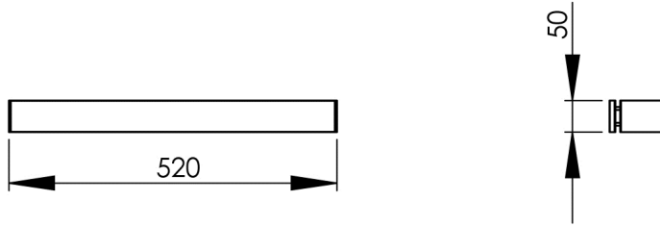

- GB** Towel holder for glasspanel + covers 50cm - Finish Chrome
- FR** Porte-serviettes avec caches 50cm - Finition Chrome
- DE** Handtuchhalter Montage auf Glaswand + Abdeckungen 50cm - Endfertigung Chrom
- ES** Toallero + tapas 50cm - Acabados Cromo
- RU** Полотенцедержатель + заглушки 50см - Конечная обработка Хром
- NL** Handdoekhouder enkel met verborgen bevestiging 50cm - Uitvoering Chroom

Dimensions (Width x Depth x Height)

Dimensions (Largeur x Profondeur x Hauteur)

Abmessungen (Breite x Tiefe x Höhe)

Dimensiones (Anchura x Profundidad x Altura)

Размеры (Ширина x Глубина x Высота)

Afmetingen (Breedte x Diepte x Hoogte)

520 x 83 x 50 mm

20.47 x 3.27 x 1.97 inches

1.2398kg

#### RU Характеристики

Двойной крепежный болт (защита от кражи)  
Диаметр сверления стекла: 8 мм