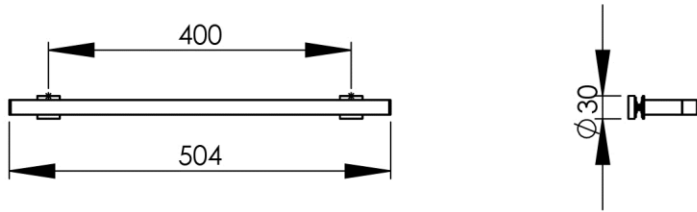

Dimensions (Width x Depth x Height)

Dimensions (Largeur x Profondeur x Hauteur)

Abmessungen (Breite x Tiefe x Höhe)

Dimensiones (Anchura x Profundidad x Altura)

Размеры (Ширина x Глубина x Высота)

Afmetingen (Breedte x Diepte x Hoogte)

504 x 91 x 30 mm

19.84 x 3.58 x 1.18 inches

0.7927kg

GB Features

2 grub screws (theft protection)
Diameter of the hole : 16 mm

FR Caractéristiques

Double BTR de sécurité (antivol)
Diamètre de perçage du verre : 16 mm

DE Beschreibung

Verschraubung durch 2 Madenschrauben (Diebstahlschutz)
Bohrlochdurchmesser im Glas : 16 mm

ES Características

Doble tornillo allen de seguridad (Antirrobo)
Diámetro perforación del vidrio: 16mm

RU Характеристики

Двойной крепежный болт (защита от кражи)
Диаметр сверления стекла : 16 мм

NL Kenmerken

Anti-diefstal
Diameter boorgat glas: 16mm

Materials

Chromed metal
Stainless steel screws

Matériaux

Métal chromé
Visserie inox