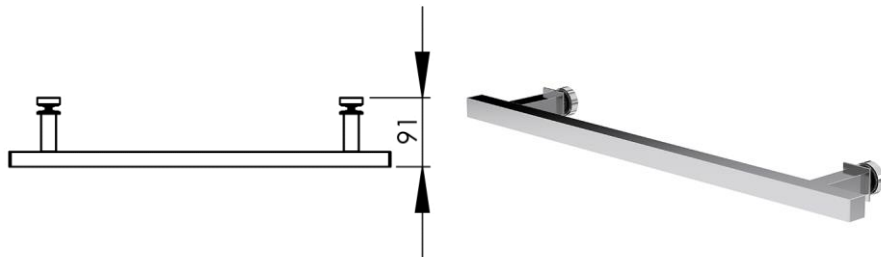

- GB** Towel holder for glasspanel + covers 50cm - Finish Chrome
- FR** Porte-serviettes avec caches 50cm - Finition Chrome
- DE** Handtuchhalter Montage auf Glaswand + Abdeckungen 50cm - Endfertigung Chrom
- ES** Toallero + tapas 50cm - Acabados Cromo
- RU** Полотенцедержатель + заглушки 50см - Конечная обработка Хром
- NL** Handdoekhouder enkel met verborgen bevestiging 50cm - Uitvoering Chroom

504 x 91 x 30 mm

19.84 x 3.58 x 1.18 inches

0.7927kg

GB Features

2 grub screws (theft protection)
Diameter of the hole : 16 mm

FR Caractéristiques

Double BTR de sécurité (antivol)
Diamètre de perçage du verre : 16 mm

DE Beschreibung

Verschraubung durch 2 Madenschrauben (Diebstahlschutz)
Bohrlochdurchmesser im Glas : 16 mm

ES Características

Doble tornillo allen de seguridad (Antirrobo)
Diámetro perforación del vidrio: 16mm

RU Характеристики

Двойной крепежный болт (защита от кражи)
Диаметр сверления стекла : 16 мм

NL Kenmerken

Anti-diefstal
Diameter boorgat glas: 16mm

Materials

Chromed metal
Stainless steel screws

Matériaux

Métal chromé
Visserie inox