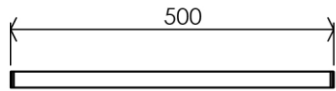

Anti-diefstal
Diameter boorgat glas: 16mm

Materials

Metal with epoxy treatment
Stainless steel screws

Matériaux

Métal traité époxy
Visserie inox

Material

Metall Epoxid beschichtet
Schrauben aus Edelstahl

Materiales

Metal tratado con epoxi
Tornillos de acero inoxidable

Материал

Металл с эпоксидным покрытием
Крепёжные детали - нержавеющая сталь

Materiaal

Metaal met epoxycoating
RVS schroeven

500 x 100 x 25 mm

19.69 x 3.94 x 0.98 inches

0.4301kg

Dimensions (Width x Depth x Height)

Dimensions (Largeur x Profondeur x Hauteur)

Abmessungen (Breite x Tiefe x Höhe)

Dimensiones (Anchura x Profundidad x Altura)

Размеры (Ширина x Глубина x Высота)