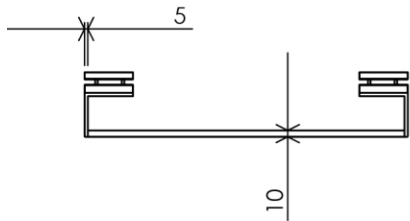

ES Características

Doble tornillo allen de seguridad (Antirrobo)
Diámetro perforación del vidrio: 16mm

RU Характеристики

Двойной крепежный болт (защита от кражи)
Диаметр сверления стекла : 16 мм

NL Kenmerken

Metal tratado con epoxi
Tornillos de acero inoxidable

Материал

Металл с эпоксидным покрытием
Крепёжные детали - нержавеющая сталь

Materiaal

Metaal met epoxycoating
RVS schroeven

500 x 100 x 25 mm

19.69 x 3.94 x 0.98 inches

0.4301kg

Dimensions (Width x Depth x Height)

Dimensions (Largeur x Profondeur x Hauteur)

Abmessungen (Breite x Tiefe x Höhe)

Dimensiones (Anchura x Profundidad x Altura)

Размеры (Ширина x Глубина x Высота)

Afmetingen (Breedte x Diepte x Hoogte)