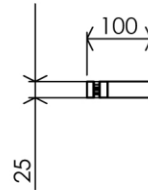

ES Características

Doble tornillo allen de seguridad (Antirrobo)
Diámetro perforación del vidrio: 16mm

RU Характеристики

Двойной крепежный болт (защита от кражи)
Диаметр сверления стекла : 16 мм

NL Kenmerken

Metal tratado con epoxi
Tornillos de acero inoxidable

Материал

Металл с эпоксидным покрытием
Крепёжные детали - нержавеющая сталь

Materiaal

Metaal met epoxycoating
RVS schroeven

500 x 100 x 25 mm

19.69 x 3.94 x 0.98 inches

0.4301kg

Dimensions (Width x Depth x Height)

Dimensions (Largeur x Profondeur x Hauteur)

Abmessungen (Breite x Tiefe x Höhe)

Dimensiones (Anchura x Profundidad x Altura)

Размеры (Ширина x Глубина x Высота)

Afmetingen (Breedte x Diepte x Hoogte)