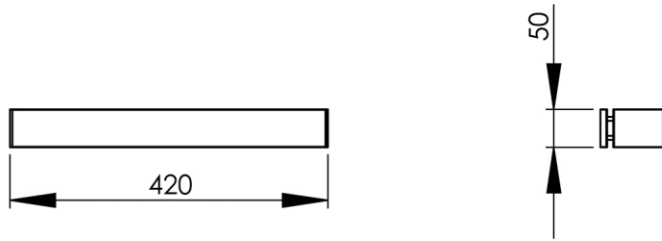

- GB** Towel holder for glasspanel + covers 40cm - Finish Chrome
- FR** Porte-serviettes avec caches 40cm - Finition Chrome
- DE** Handtuchhalter Montage auf Glaswand + Abdeckungen 40cm - Endfertigung Chrom
- ES** Toallero + tapas 40cm - Acabados Cromo
- RU** Полотенцедержатель + заглушки 40см - Конечная обработка Хром
- NL** Handdoekhouder enkel met verborgen bevestiging 40cm - Uitvoering Chroom

Dimensions (Width x Depth x Height)

Dimensions (Largeur x Profondeur x Hauteur)

Abmessungen (Breite x Tiefe x Höhe)

Dimensiones (Anchura x Profundidad x Altura)

Размеры (Ширина x Глубина x Высота)

Afmetingen (Breedte x Diepte x Hoogte)

420 x 83 x 50 mm

16.54 x 3.27 x 1.97 inches

1.1319kg

#### RU Характеристики

Двойной крепежный болт (защита от кражи)  
Диаметр сверления стекла: 8 мм