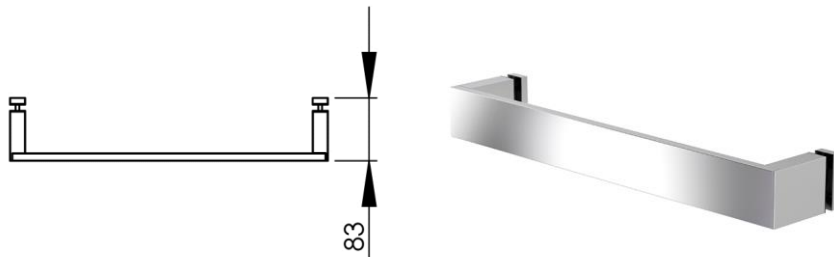

- GB** Towel holder for glasspanel + covers 40cm - Finish Chrome
- FR** Porte-serviettes avec caches 40cm - Finition Chrome
- DE** Handtuchhalter Montage auf Glaswand + Abdeckungen 40cm - Endfertigung Chrom
- ES** Toallero + tapas 40cm - Acabados Cromo
- RU** Полотенцедержатель + заглушки 40см - Конечная обработка Хром
- NL** Handdoekhouder enkel met verborgen bevestiging 40cm - Uitvoering Chroom

420 x 83 x 50 mm

16.54 x 3.27 x 1.97 inches

1.1319kg

#### GB Features

2 grub screws (theft protection)  
Diameter of the hole : 8mm