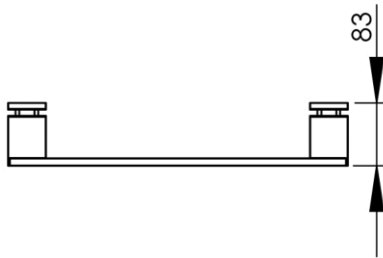

Dimensions (Width x Depth x Height)

Dimensions (Largeur x Profondeur x Hauteur)

Abmessungen (Breite x Tiefe x Höhe)

Dimensiones (Anchura x Profundidad x Altura)

Размеры (Ширина x Глубина x Высота)

Afmetingen (Breedte x Diepte x Hoogte)

450 x 83 x 20 mm

17.72 x 3.27 x 0.79 inches

0.8163kg

GB Features

2 grub screws (theft protection)
Diameter of the hole : 8mm

FR Caractéristiques

Double BTR de sécurité (antivol)
Diamètre de perçage du verre : 8mm

DE Beschreibung

Verschraubung durch 2 Madenschrauben (Diebstahlschutz)
Bohrlochdurchmesser im Glas : 8mm

ES Características

Doble tornillo allen de seguridad (Antirrobo)
Diámetro perforación del vidrio: 8mm

RU Характеристики

Двойной крепежный болт (защита от кражи)
Диаметр сверления стекла: 8 мм

NL Kenmerken

Anti-diefstal voorziening
Diameter boorgat glas : 8mm

Materials

Chromed metal
Stainless steel screws

Matériaux