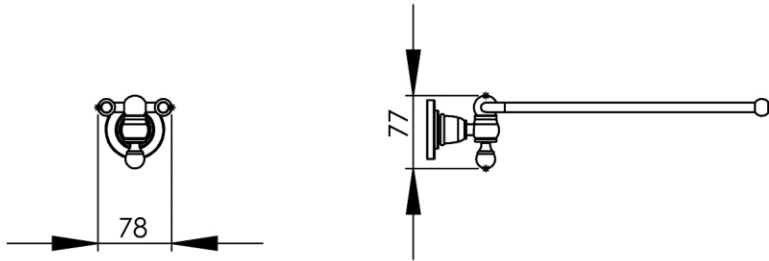

- GB** Double towel holder - Finish Chrome
- FR** Porte-serviettes 2 branches fixes - Finition Chrome
- DE** Handtuchhalter 2 feste Stangen - Endfertigung Chrom
- ES** Toallero barra doble - Acabados Cromo
- RU** Полотенцедержатель двойной - Конечная обработка Хром
- NL** Handdoekhouder 2 vaste stangen - Uitvoering Chroom

78 x 361 x 77 mm

3.07 x 14.21 x 3.03 inches

Dimensions (Width x Depth x Height)

Dimensions (Largeur x Profondeur x Hauteur)

Abmessungen (Breite x Tiefe x Höhe)

Dimensiones (Anchura x Profundidad x Altura)

Размеры (Ширина x Глубина x Высота)

Afmetingen (Breedte x Diepte x Hoogte)

GB Features

Monobloc accessory
3 fixing points per support plate, oblong holes
Direct fixing on the wall (no interface between the wall and the accessory)
No visible screw
Screws and wallplugs included

DE Beschreibung

Accessoire in einem Stück
3 Befestigungspunkte pro Platine, ovale Vorbohrungen
Direkte Befestigung des Accessoires an der Wand (ohne Teil zwischen Wand und Zubehör)
Verdeckte Schrauben
Rostfreie Schrauben und Dübel mitgeliefert