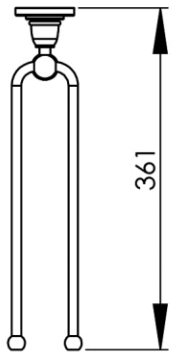

- GB** Double towel holder - Finish Chrome
- FR** Porte-serviettes 2 branches fixes - Finition Chrome
- DE** Handtuchhalter 2 feste Stangen - Endfertigung Chrom
- ES** Toallero barra doble - Acabados Cromo
- RU** Полотенцедержатель двойной - Конечная обработка Хром
- NL** Handdoekhouder 2 vaste stangen - Uitvoering Chroom

78 x 361 x 77 mm

3.07 x 14.21 x 3.03 inches

Dimensions (Width x Depth x Height)

Dimensions (Largeur x Profondeur x Hauteur)

Abmessungen (Breite x Tiefe x Höhe)

Dimensiones (Anchura x Profundidad x Altura)

Размеры (Ширина x Глубина x Высота)

Afmetingen (Breedte x Diepte x Hoogte)

GB Features

Monobloc accessory
3 fixing points per support plate, oblong holes
Direct fixing on the wall (no interface between the wall and the accessory)
No visible screw
Screws and wallplugs included

FR Caractéristiques

Accessoire monobloc
3 points de fixation par platine, trous oblongs
Fixation directe de l'accessoire dans le mur (pas d'interface entre le mur et l'accessoire)
Pas de vis apparentes
Visserie et chevilles fournies