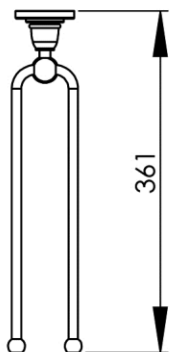

- GB** Double towel holder - Finish Chrome
FR Porte-serviettes 2 branches fixes - Finition Chrome
DE Handtuchhalter 2 feste Stangen - Endfertigung Chrom
ES Toallero barra doble - Acabados Cromo
RU Полотенцедержатель двойной - Конечная обработка Хром
NL Handdoekhouder 2 vaste stangen - Uitvoering Chroom

78 x 361 x 77 mm

3.07 x 14.21 x 3.03 inches

Dimensions (Width x Depth x Height)

Dimensions (Largeur x Profondeur x Hauteur)

Abmessungen (Breite x Tiefe x Höhe)

Dimensiones (Anchura x Profundidad x Altura)

Размеры (Ширина x Глубина x Высота)

Afmetingen (Breedte x Diepte x Hoogte)

GB Features

Monobloc accessory
 3 fixing points per support plate, oblong holes
 Direct fixing on the wall (no interface between the wall and the accessory)
 No visible screw
 Screws and wallplugs included

DE Beschreibung

Accessoire in einem Stück
 3 Befestigungspunkte pro Platine, ovale Vorbohrungen
 Direkte Befestigung des Accessoires an der Wand (ohne Teil zwischen Wand und Zubehör)
 Verdeckte Schrauben
 Rostfreie Schrauben und Dübel mitgeliefert