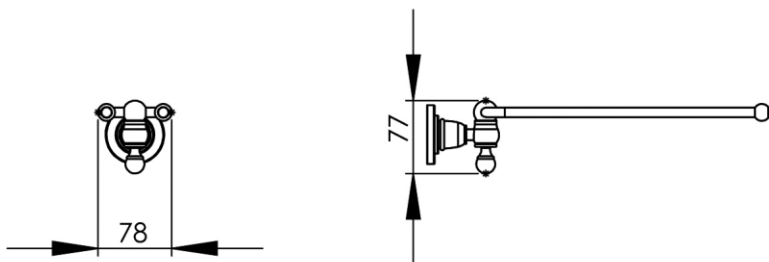

- GB** Double towel holder - Finish Chrome
FR Porte-serviettes 2 branches fixes - Finition Chrome
DE Handtuchhalter 2 feste Stangen - Endfertigung Chrom
ES Toallero barra doble - Acabados Cromo
RU Полотенцедержатель двойной - Конечная обработка Хром
NL Handdoekhouder 2 vaste stangen - Uitvoering Chroom

78 x 361 x 77 mm

3.07 x 14.21 x 3.03 inches

Dimensions (Width x Depth x Height)

Dimensions (Largeur x Profondeur x Hauteur)

Abmessungen (Breite x Tiefe x Höhe)

Dimensiones (Anchura x Profundidad x Altura)

Размеры (Ширина x Глубина x Высота)

Afmetingen (Breedte x Diepte x Hoogte)

GB Features

Monobloc accessory
 3 fixing points per support plate, oblong holes
 Direct fixing on the wall (no interface between the wall and the accessory)
 No visible screw
 Screws and wallplugs included

DE Beschreibung

Accessoire in einem Stück
 3 Befestigungspunkte pro Platine, ovale Vorbohrungen
 Direkte Befestigung des Accessoires an der Wand (ohne Teil zwischen Wand und Zubehör)
 Verdeckte Schrauben
 Rostfreie Schrauben und Dübel mitgeliefert