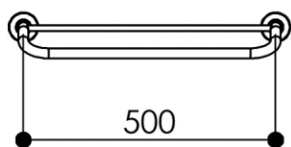

- GB** Double towel holder 50cm - Finish White
- FR** Porte-serviettes 2 branches fixes 50cm - Finition Blanc
- DE** Handtuchhalter 2 feste Stangen 50cm - Endfertigung Weiss
- ES** Toallero barra doble 50cm - Acabados Blanco
- RU** Полотенцедержатель двойной 50см - Конечная обработка Белый
- NL** Handdoekhouder 2 vaste stangen 50cm - Uitvoering Wit

Dimensions (Width x Depth x Height)

Dimensions (Largeur x Profondeur x Hauteur)

Abmessungen (Breite x Tiefe x Höhe)

Dimensiones (Anchura x Profundidad x Altura)

Размеры (Ширина x Глубина x Высота)

Afmetingen (Breedte x Diepte x Hoogte)

558 x 152 x 100 mm

21.97 x 5.98 x 3.94 inches

0.6kg

GB Features

Monobloc accessory
3 fixing points per support plate, oblong holes
Direct fixing on the wall (no interface between the wall and the accessory)
No visible screw
Screws and wallplugs included