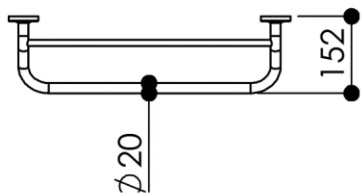

- GB** Double towel holder 50cm - Finish White
- FR** Porte-serviettes 2 branches fixes 50cm - Finition Blanc
- DE** Handtuchhalter 2 feste Stangen 50cm - Endfertigung Weiss
- ES** Toallero barra doble 50cm - Acabados Blanco
- RU** Полотенцедержатель двойной 50см - Конечная обработка Белый
- NL** Handdoekhouder 2 vaste stangen 50cm - Uitvoering Wit

Dimensions (Width x Depth x Height)

Dimensions (Largeur x Profondeur x Hauteur)

Abmessungen (Breite x Tiefe x Höhe)

Dimensiones (Anchura x Profundidad x Altura)

Размеры (Ширина x Глубина x Высота)

Afmetingen (Breedte x Diepte x Hoogte)

558 x 152 x 100 mm

21.97 x 5.98 x 3.94 inches

0.6kg

GB Features

Monobloc accessory
3 fixing points per support plate, oblong holes
Direct fixing on the wall (no interface between the wall and the accessory)
No visible screw
Screws and wallplugs included

DE Beschreibung

Accessoire in einem Stück
3 Befestigungspunkte pro Platine, ovale Vorbohrungen
Direkte Befestigung des Accessoires an der Wand (ohne Teil zwischen Wand und Zubehör)
Verdeckte Schrauben
Rostfreie Schrauben und Dübel mitgeliefert