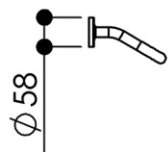

- GB** Double towel holder 50cm - Finish White
- FR** Porte-serviettes 2 branches fixes 50cm - Finition Blanc
- DE** Handtuchhalter 2 feste Stangen 50cm - Endfertigung Weiss
- ES** Toallero barra doble 50cm - Acabados Blanco
- RU** Полотенцедержатель двойной 50см - Конечная обработка Белый
- NL** Handdoekhouder 2 vaste stangen 50cm - Uitvoering Wit

Dimensions (Width x Depth x Height)

Dimensions (Largeur x Profondeur x Hauteur)

Abmessungen (Breite x Tiefe x Höhe)

Dimensiones (Anchura x Profundidad x Altura)

Размеры (Ширина x Глубина x Высота)

Afmetingen (Breedte x Diepte x Hoogte)

558 x 152 x 100 mm

21.97 x 5.98 x 3.94 inches

0.6kg

GB Features

Monobloc accessory
3 fixing points per support plate, oblong holes
Direct fixing on the wall (no interface between the wall and the accessory)
No visible screw
Screws and wallplugs included

DE Beschreibung

Accessoire in einem Stück
3 Befestigungspunkte pro Platine, ovale Vorbohrungen
Direkte Befestigung des Accessoires an der Wand (ohne Teil zwischen Wand und Zubehör)
Verdeckte Schrauben
Rostfreie Schrauben und Dübel mitgeliefert