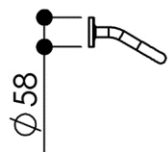

- GB** Double towel holder 50cm - Finish Velvet grey & Chrome
- FR** Porte-serviettes 2 branches fixes 50cm - Finition Gris velours & Chrome
- DE** Handtuchhalter 2 feste Stangen 50cm - Endfertigung Silbergrau matt & Chrom
- ES** Toallero barra doble 50cm - Acabados Gris terciopelo & Cromo
- RU** Полотенцедержатель двойной 50см - Конечная обработка Серый бархат & Хром
- NL** Handdoekhouder 2 vaste stangen 50cm - Uitvoering Grijs & Chroom

558 x 152 x 58 mm

21.97 x 5.98 x 2.28 inches

Dimensions (Width x Depth x Height)

Dimensions (Largeur x Profondeur x Hauteur)

Abmessungen (Breite x Tiefe x Höhe)

Dimensiones (Anchura x Profundidad x Altura)

Размеры (Ширина x Глубина x Высота)

Afmetingen (Breedte x Diepte x Hoogte)

GB Features

Monobloc accessory
3 fixing points per support plate, oblong holes
Direct fixing on the wall (no interface between the wall and the accessory)
No visible screw
Screws and wallplugs included