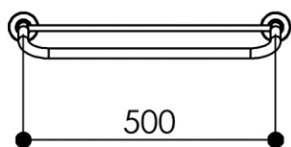

- GB** Double towel holder 50cm - Finish Velvet grey & Chrome
- FR** Porte-serviettes 2 branches fixes 50cm - Finition Gris velours & Chrome
- DE** Handtuchhalter 2 feste Stangen 50cm - Endfertigung Silbergrau matt & Chrom
- ES** Toallero barra doble 50cm - Acabados Gris terciopelo & Cromo
- RU** Полотенцедержатель двойной 50см - Конечная обработка Серый бархат & Хром
- NL** Handdoekhouder 2 vaste stangen 50cm - Uitvoering Grijs & Chroom

558 x 152 x 58 mm

21.97 x 5.98 x 2.28 inches

Dimensions (Width x Depth x Height)

Dimensions (Largeur x Profondeur x Hauteur)

Abmessungen (Breite x Tiefe x Höhe)

Dimensiones (Anchura x Profundidad x Altura)

Размеры (Ширина x Глубина x Высота)

Afmetingen (Breedte x Diepte x Hoogte)

GB Features

Monobloc accessory
3 fixing points per support plate, oblong holes
Direct fixing on the wall (no interface between the wall and the accessory)
No visible screw
Screws and wallplugs included