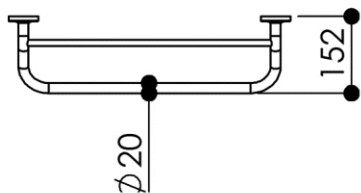

- GB** Double towel holder 50cm - Finish Velvet grey & Chrome
- FR** Porte-serviettes 2 branches fixes 50cm - Finition Gris velours & Chrome
- DE** Handtuchhalter 2 feste Stangen 50cm - Endfertigung Silbergrau matt & Chrom
- ES** Toallero barra doble 50cm - Acabados Gris terciopelo & Cromo
- RU** Полотенцедержатель двойной 50см - Конечная обработка Серый бархат & Хром
- NL** Handdoekhouder 2 vaste stangen 50cm - Uitvoering Grijs & Chroom

558 x 152 x 58 mm

21.97 x 5.98 x 2.28 inches

Dimensions (Width x Depth x Height)

Dimensions (Largeur x Profondeur x Hauteur)

Abmessungen (Breite x Tiefe x Höhe)

Dimensiones (Anchura x Profundidad x Altura)

Размеры (Ширина x Глубина x Высота)

Afmetingen (Breedte x Diepte x Hoogte)

GB Features

Monobloc accessory
3 fixing points per support plate, oblong holes
Direct fixing on the wall (no interface between the wall and the accessory)
No visible screw
Screws and wallplugs included