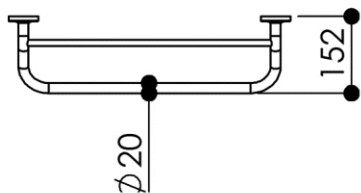

- GB** Double towel holder 50cm - Finish Chrome
- FR** Porte-serviettes 2 branches fixes 50cm - Finition Chrome
- DE** Handtuchhalter 2 feste Stangen 50cm - Endfertigung Chrom
- ES** Toallero barra doble 50cm - Acabados Cromo
- RU** Полотенцедержатель двойной 50см - Конечная обработка Хром
- NL** Handdoekhouder 2 vaste stangen 50cm - Uitvoering Chrom

Dimensions (Width x Depth x Height)

Dimensions (Largeur x Profondeur x Hauteur)

Abmessungen (Breite x Tiefe x Höhe)

Dimensiones (Anchura x Profundidad x Altura)

Размеры (Ширина x Глубина x Высота)

Afmetingen (Breedte x Diepte x Hoogte)

558 x 152 x 100 mm

21.97 x 5.98 x 3.94 inches

0.6kg