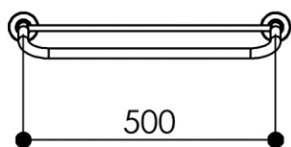

Dimensions (Width x Depth x Height)

Dimensions (Largeur x Profondeur x Hauteur)

Abmessungen (Breite x Tiefe x Höhe)

Dimensiones (Anchura x Profundidad x Altura)

Размеры (Ширина x Глубина x Высота)

Afmetingen (Breedte x Diepte x Hoogte)

558 x 152 x 100 mm

21.97 x 5.98 x 3.94 inches

0.6kg