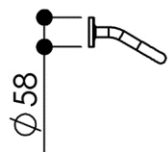

- GB** Double towel holder 50cm - Finish Chrome
- FR** Porte-serviettes 2 branches fixes 50cm - Finition Chrome
- DE** Handtuchhalter 2 feste Stangen 50cm - Endfertigung Chrom
- ES** Toallero barra doble 50cm - Acabados Cromo
- RU** Полотенцедержатель двойной 50см - Конечная обработка Хром
- NL** Handdoekhouder 2 vaste stangen 50cm - Uitvoering Chrom

Dimensions (Width x Depth x Height)

Dimensions (Largeur x Profondeur x Hauteur)

Abmessungen (Breite x Tiefe x Höhe)

Dimensiones (Anchura x Profundidad x Altura)

Размеры (Ширина x Глубина x Высота)

Afmetingen (Breedte x Diepte x Hoogte)

558 x 152 x 100 mm

21.97 x 5.98 x 3.94 inches

0.6kg