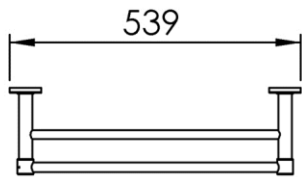

Dimensions (Width x Depth x Height)

Dimensions (Largeur x Profondeur x Hauteur)

Abmessungen (Breite x Tiefe x Höhe)

Dimensiones (Anchura x Profundidad x Altura)

Размеры (Ширина x Глубина x Высота)

Afmetingen (Breedte x Diepte x Hoogte)

539 x 160 x 58 mm

21.22 x 6.3 x 2.28 inches

0.9kg

GB Features

Monobloc accessory
3 fixing points per support plate, oblong holes
Direct fixing on the wall (no interface between the wall and the accessory)
No visible screw
Screws and wallplugs included