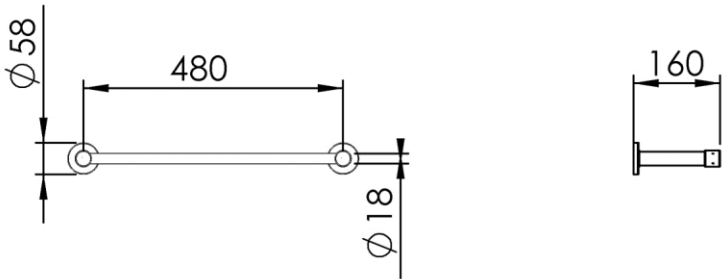

- GB** Double towel holder 50cm - Finish Chrome
- FR** Porte-serviettes 2 branches fixes 50cm - Finition Chrome
- DE** Handtuchhalter 2 feste Stangen 50cm - Endfertigung Chrom
- ES** Toallero barra doble 50cm - Acabados Cromo
- RU** Полотенцедержатель двойной 50см - Конечная обработка Хром
- NL** Handdoekhouder 2 vaste stangen 50cm - Uitvoering Chrom

Dimensions (Width x Depth x Height)

Dimensions (Largeur x Profondeur x Hauteur)

Abmessungen (Breite x Tiefe x Höhe)

Dimensiones (Anchura x Profundidad x Altura)

Размеры (Ширина x Глубина x Высота)

Afmetingen (Breedte x Diepte x Hoogte)

539 x 160 x 58 mm

21.22 x 6.3 x 2.28 inches

0.9kg

GB Features

Monobloc accessory
3 fixing points per support plate, oblong holes
Direct fixing on the wall (no interface between the wall and the accessory)
No visible screw
Screws and wallplugs included

DE Beschreibung

Accessoire in einem Stück
3 Befestigungspunkte pro Platine, ovale Vorbohrungen
Direkte Befestigung des Accessoires an der Wand (ohne Teil zwischen Wand und Zubehör)
Verdeckte Schrauben
Rostfreie Schrauben und Dübel mitgeliefert