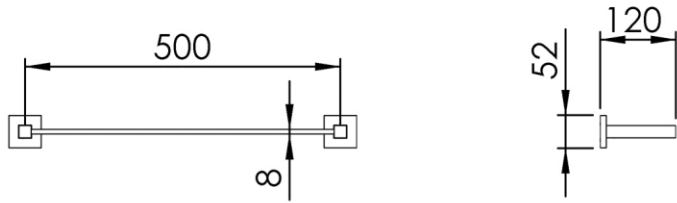

- GB** Double towel holder 50cm - Finish Chrome
- FR** Porte-serviettes 2 branches fixes 50cm - Finition Chrome
- DE** Handtuchhalter 2 feste Stangen 50cm - Endfertigung Chrom
- ES** Toallero barra doble 50cm - Acabados Cromo
- RU** Полотенцедержатель двойной 50см - Конечная обработка Хром
- NL** Handdoekhouder 2 vaste stangen 50cm - Uitvoering Chrom

Dimensions (Width x Depth x Height)

Dimensions (Largeur x Profondeur x Hauteur)

Abmessungen (Breite x Tiefe x Höhe)

Dimensiones (Anchura x Profundidad x Altura)

Размеры (Ширина x Глубина x Высота)

Afmetingen (Breedte x Diepte x Hoogte)

552 x 120 x 52 mm

21.73 x 4.72 x 2.05 inches

1.5kg

GB Features

Monobloc accessory
3 fixing points per support plate, oblong holes
Direct fixing on the wall (no interface between the wall and the accessory)
2 grub screws (theft protection)
No visible screw
Screws and wallplugs included

DE Beschreibung

Accessoire in einem Stück
3 Befestigungspunkte pro Platine, ovale Vorbohrungen
Direkte Befestigung des Accessoires an der Wand (ohne Teil zwischen Wand und Zubehör)
Verschraubung durch 2 Madenschrauben (Diebstahlschutz)
Verdeckte Schrauben
Rostfreie Schrauben und Dübel mitgeliefert