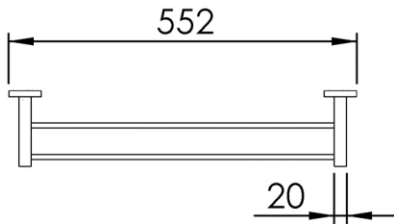

- GB** Double towel holder 50cm - Finish Chrome
- FR** Porte-serviettes 2 branches fixes 50cm - Finition Chrome
- DE** Handtuchhalter 2 feste Stangen 50cm - Endfertigung Chrom
- ES** Toallero barra doble 50cm - Acabados Cromo
- RU** Полотенцедержатель двойной 50см - Конечная обработка Хром
- NL** Handdoekhouder 2 vaste stangen 50cm - Uitvoering Chrom

Dimensions (Width x Depth x Height)

Dimensions (Largeur x Profondeur x Hauteur)

Abmessungen (Breite x Tiefe x Höhe)

Dimensiones (Anchura x Profundidad x Altura)

Размеры (Ширина x Глубина x Высота)

Afmetingen (Breedte x Diepte x Hoogte)

552 x 120 x 52 mm

21.73 x 4.72 x 2.05 inches

1.5kg

GB Features

Monobloc accessory
3 fixing points per support plate, oblong holes
Direct fixing on the wall (no interface between the wall and the accessory)
2 grub screws (theft protection)
No visible screw
Screws and wallplugs included