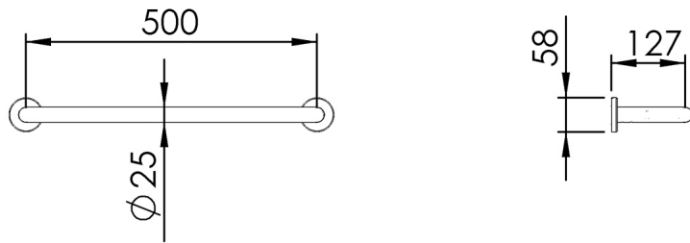

- GB** Double towel holder Ø25mm - 50cm - Finish Chrome
- FR** Porte-serviettes 2 branches fixes Ø25mm - 50cm - Finition Chrome
- DE** Handtuchhalter 2 feste Stangen Ø25mm - 50cm - Endfertigung Chrom
- ES** Toallero barra doble Ø25mm - 50cm - Acabados Cromo
- RU** Полотенцедержатель двойной Ø25mm - 50cm - Конечная обработка Хром
- NL** Handdoekhouder 2 vaste stangen Ø25mm - 50cm - Uitvoering Chrom

Dimensions (Width x Depth x Height)

Dimensions (Largeur x Profondeur x Hauteur)

Abmessungen (Breite x Tiefe x Höhe)

Dimensiones (Anchura x Profundidad x Altura)

Размеры (Ширина x Глубина x Высота)

Afmetingen (Breedte x Diepte x Hoogte)