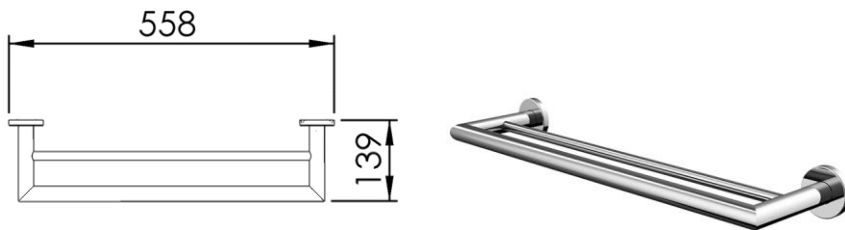

- GB** Double towel holder Ø25mm - 50cm - Finish Chrome
- FR** Porte-serviettes 2 branches fixes Ø25mm - 50cm - Finition Chrome
- DE** Handtuchhalter 2 feste Stangen Ø25mm - 50cm - Endfertigung Chrom
- ES** Toallero barra doble Ø25mm - 50cm - Acabados Cromo
- RU** Полотенцедержатель двойной Ø25mm - 50cm - Конечная обработка Хром
- NL** Handdoekhouder 2 vaste stangen Ø25mm - 50cm - Uitvoering Chrom

Dimensions (Width x Depth x Height)

Dimensions (Largeur x Profondeur x Hauteur)

Abmessungen (Breite x Tiefe x Höhe)

Dimensiones (Anchura x Profundidad x Altura)

Размеры (Ширина x Глубина x Высота)

Afmetingen (Breedte x Diepte x Hoogte)

#### FR Caractéristiques

Accessoire monobloc  
3 points de fixation par platine, trous oblongs  
Fixation directe de l'accessoire dans le mur (pas d'interface entre le mur et l'accessoire)  
Double BTR de sécurité (antivol)  
Pas de vis apparentes  
Visserie et chevilles fournies

#### DE Beschreibung

Accessoire in einem Stück  
3 Befestigungspunkte pro Platine, ovale Vorbohrungen  
Direkte Befestigung des Accessoires an der Wand (ohne Teil zwischen Wand und Zubehör)  
Verschraubung durch 2 Madenschrauben (Diebstahlschutz)  
Verdeckte Schrauben  
Rostfreie Schrauben und Dübel mitgeliefert