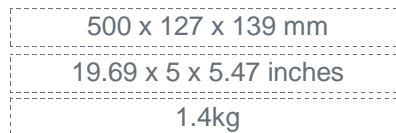

- GB** Double towel holder Ø25mm - 50cm - Finish Chrome
- FR** Porte-serviettes 2 branches fixes Ø25mm - 50cm - Finition Chrome
- DE** Handtuchhalter 2 feste Stangen Ø25mm - 50cm - Endfertigung Chrom
- ES** Toallero barra doble Ø25mm - 50cm - Acabados Cromo
- RU** Полотенцедержатель двойной Ø25mm - 50cm - Конечная обработка Хром
- NL** Handdoekhouder 2 vaste stangen Ø25mm - 50cm - Uitvoering Chrom

Dimensions (Width x Depth x Height)

Dimensions (Largeur x Profondeur x Hauteur)

Abmessungen (Breite x Tiefe x Höhe)

Dimensiones (Anchura x Profundidad x Altura)

Размеры (Ширина x Глубина x Высота)

Afmetingen (Breedte x Diepte x Hoogte)