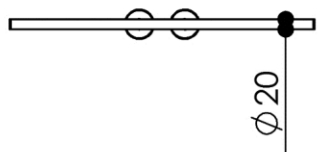

- GB** Double towel holder 60cm - Finish Matt white
- FR** Porte-serviettes double 1 branche 60cm - Finition Blanc mat
- DE** Doppelter Handtuchhalter 60cm - Endfertigung Mattweiss
- ES** Toallero doble 60cm - Acabados Blanco mate
- RU** Полотенцедержатель двойной 60см - Конечная обработка Белый матовый
- NL** Handdoekhouder 1 stang voor 2 handdoeken 60cm - Uitvoering Wit mat

Dimensions (Width x Depth x Height)

Dimensions (Largeur x Profondeur x Hauteur)

Abmessungen (Breite x Tiefe x Höhe)

Dimensiones (Anchura x Profundidad x Altura)

Размеры (Ширина x Глубина x Высота)

Afmetingen (Breedte x Diepte x Hoogte)

600 x 78 x 58 mm

23.62 x 3.07 x 2.28 inches

0.3153kg

GB Features

Monobloc accessory
3 fixing points per support plate, oblong holes
Direct fixing on the wall (no interface between the wall and the accessory)
2 grub screws (theft protection)
No visible screw
Screws and wallplugs included