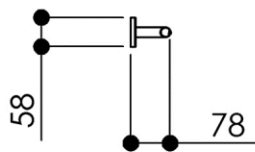

- GB** Double towel holder 60cm - Finish Matt white
- FR** Porte-serviettes double 1 branche 60cm - Finition Blanc mat
- DE** Doppelter Handtuchhalter 60cm - Endfertigung Mattweiss
- ES** Toallero doble 60cm - Acabados Blanco mate
- RU** Полотенцедержатель двойной 60см - Конечная обработка Белый матовый
- NL** Handdoekhouder 1 stang voor 2 handdoeken 60cm - Uitvoering Wit mat

Dimensions (Width x Depth x Height)

Dimensions (Largeur x Profondeur x Hauteur)

Abmessungen (Breite x Tiefe x Höhe)

Dimensiones (Anchura x Profundidad x Altura)

Размеры (Ширина x Глубина x Высота)

Afmetingen (Breedte x Diepte x Hoogte)

600 x 78 x 58 mm

23.62 x 3.07 x 2.28 inches

0.3153kg

GB Features

Monobloc accessory
3 fixing points per support plate, oblong holes
Direct fixing on the wall (no interface between the wall and the accessory)
2 grub screws (theft protection)
No visible screw
Screws and wallplugs included