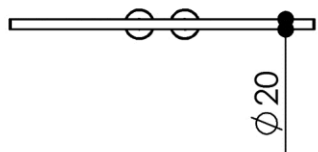

- GB** Double towel holder 60cm - Finish Chrome
- FR** Porte-serviettes double 1 branche 60cm - Finition Chrome
- DE** Doppelter Handtuchhalter 60cm - Endfertigung Chrom
- ES** Toallero doble 60cm - Acabados Cromo
- RU** Полотенцедержатель двойной 60см - Конечная обработка Хром
- NL** Handdoekhouder 1 stang voor 2 handdoeken 60cm - Uitvoering Chroom

Dimensions (Width x Depth x Height)

Dimensions (Largeur x Profondeur x Hauteur)

Abmessungen (Breite x Tiefe x Höhe)

Dimensiones (Anchura x Profundidad x Altura)

Размеры (Ширина x Глубина x Высота)

Afmetingen (Breedte x Diepte x Hoogte)