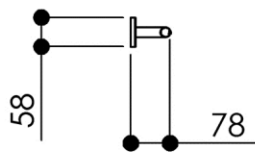

- GB** Double towel holder 60cm - Finish Chrome
- FR** Porte-serviettes double 1 branche 60cm - Finition Chrome
- DE** Doppelter Handtuchhalter 60cm - Endfertigung Chrom
- ES** Toallero doble 60cm - Acabados Cromo
- RU** Полотенцедержатель двойной 60см - Конечная обработка Хром
- NL** Handdoekhouder 1 stang voor 2 handdoeken 60cm - Uitvoering Chroom

Dimensions (Width x Depth x Height)

Dimensions (Largeur x Profondeur x Hauteur)

Abmessungen (Breite x Tiefe x Höhe)

Dimensiones (Anchura x Profundidad x Altura)

Размеры (Ширина x Глубина x Высота)

Afmetingen (Breedte x Diepte x Hoogte)

600 x 78 x 58 mm

23.62 x 3.07 x 2.28 inches

0.76kg

GB Features

Monobloc accessory
3 fixing points per support plate, oblong holes
Direct fixing on the wall (no interface between the wall and the accessory)
2 grub screws (theft protection)
No visible screw
Screws and wallplugs included