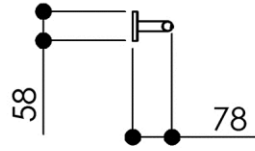

- GB** Double towel holder 60cm - Finish Timeless Rust
- FR** Porte-serviettes double 1 branche 60cm - Finition Timeless Rust
- DE** Doppelter Handtuchhalter 60cm - Endfertigung Timeless Rust
- ES** Toallero doble 60cm - Acabados Timeless Rust
- RU** Полотенцедержатель двойной 60см - Конечная обработка Таймлес Раст
- NL** Handdoekhouder 1 stang voor 2 handdoeken 60cm - Uitvoering Timeless Roest

Dimensions (Width x Depth x Height)

Dimensions (Largeur x Profondeur x Hauteur)

Abmessungen (Breite x Tiefe x Höhe)

Dimensiones (Anchura x Profundidad x Altura)

Размеры (Ширина x Глубина x Высота)

Afmetingen (Breedte x Diepte x Hoogte)

600 x 78 x 58 mm

23.62 x 3.07 x 2.28 inches

0.3474kg

GB Features

Monobloc accessory
3 fixing points per support plate, oblong holes
Direct fixing on the wall (no interface between the wall and the accessory)
2 grub screws (theft protection)
No visible screw
Screws and wallplugs included