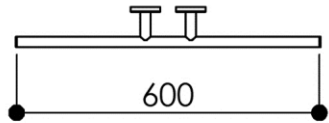

- GB** Double towel holder 60cm - Finish Timeless Rust
- FR** Porte-serviettes double 1 branche 60cm - Finition Timeless Rust
- DE** Doppelter Handtuchhalter 60cm - Endfertigung Timeless Rust
- ES** Toallero doble 60cm - Acabados Timeless Rust
- RU** Полотенцедержатель двойной 60см - Конечная обработка Таймлес Раст
- NL** Handdoekhouder 1 stang voor 2 handdoeken 60cm - Uitvoering Timeless Roest

Dimensions (Width x Depth x Height)

Dimensions (Largeur x Profondeur x Hauteur)

Abmessungen (Breite x Tiefe x Höhe)

Dimensiones (Anchura x Profundidad x Altura)

Размеры (Ширина x Глубина x Высота)

Afmetingen (Breedte x Diepte x Hoogte)

600 x 78 x 58 mm

23.62 x 3.07 x 2.28 inches

0.3474kg

GB Features

Monobloc accessory
3 fixing points per support plate, oblong holes
Direct fixing on the wall (no interface between the wall and the accessory)
2 grub screws (theft protection)
No visible screw
Screws and wallplugs included